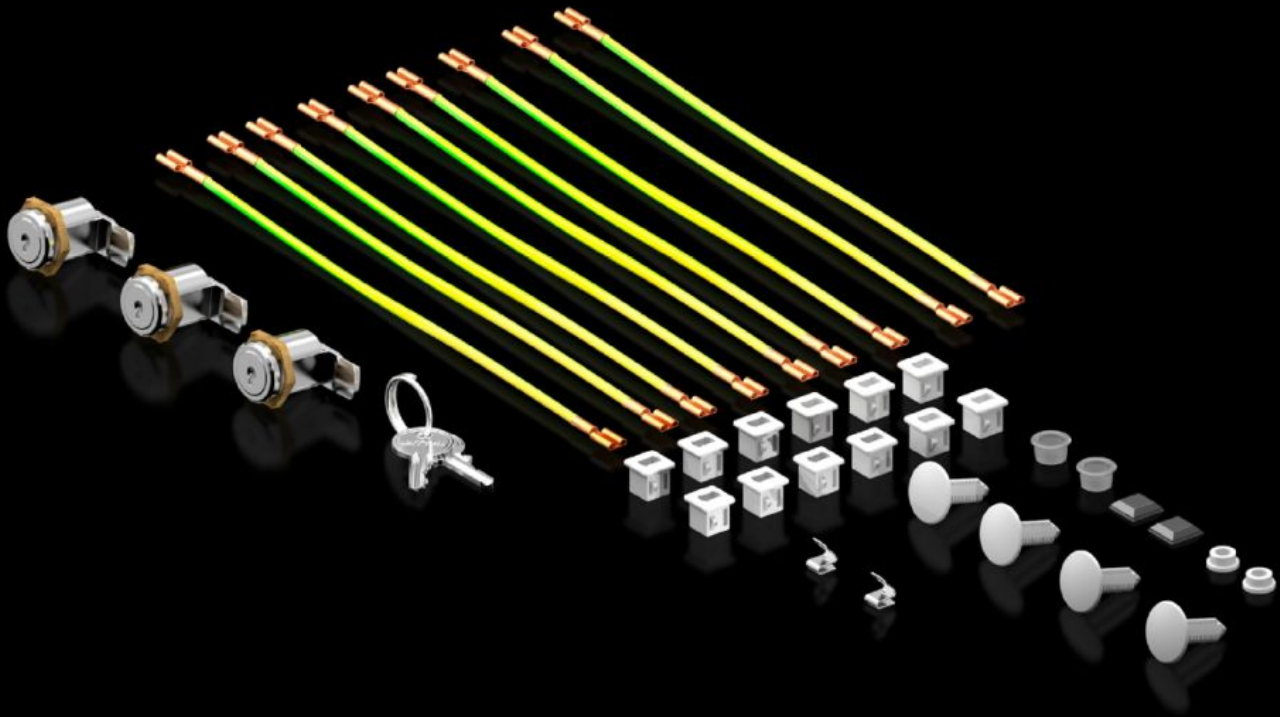

Rittal – The System.

Faster – better – everywhere.

DK 5050.587 Lisävarustepussi

Osavaltio: 22.5.2026 (Lähde: rittal.com/fi-fi)

ENCLOSURES

POWER DISTRIBUTION

CLIMATE CONTROL

IT INFRASTRUCTURE

SOFTWARE & SERVICES

FRIEDHELM LOH GROUP