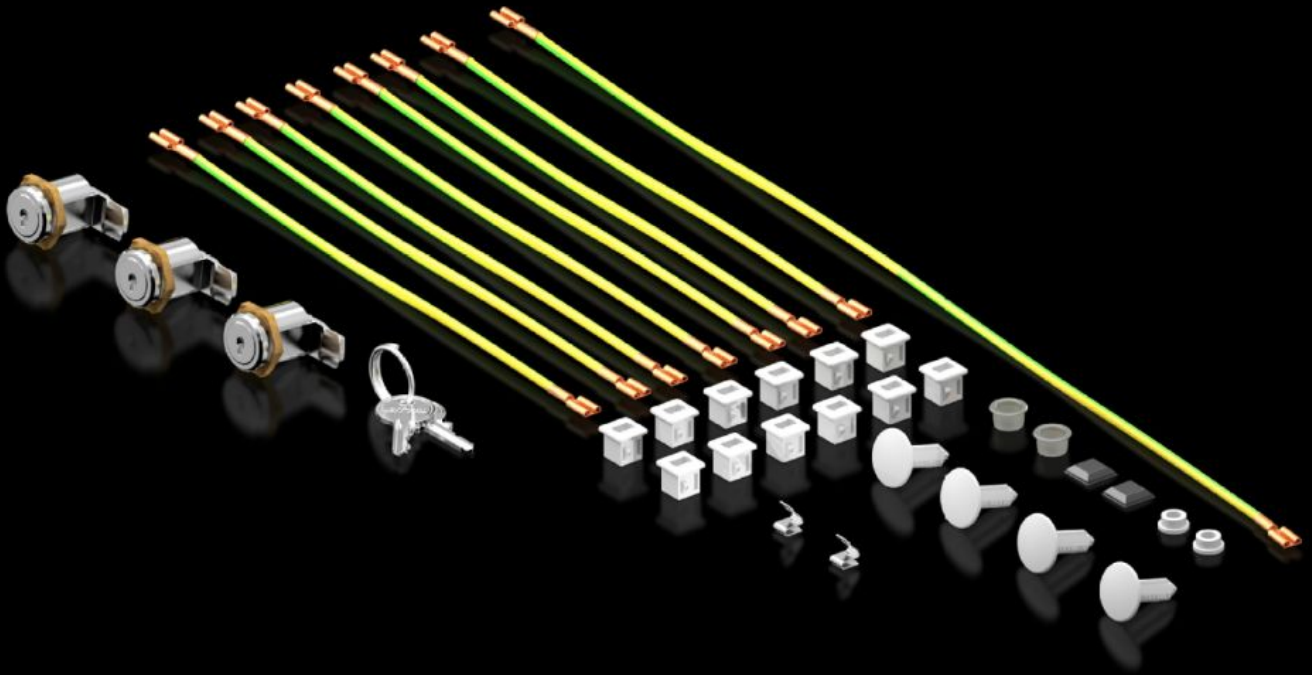

Rittal – The System.

Faster – better – everywhere.

DK 5050.589 Lisävarustepussi

Osavaltio: 23.5.2026 (Lähde: rittal.com/fi-fi)

ENCLOSURES

POWER DISTRIBUTION

CLIMATE CONTROL

IT INFRASTRUCTURE

SOFTWARE & SERVICES

FRIEDHELM LOH GROUP