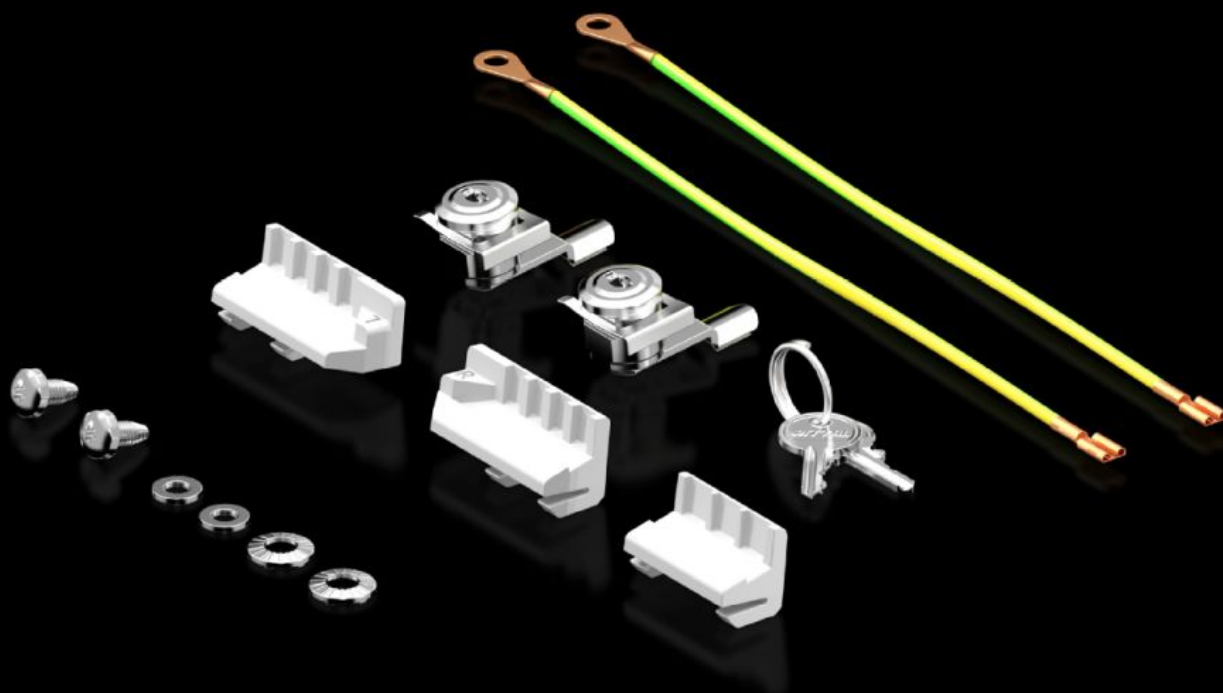

Rittal – The System.

Faster – better – everywhere.

VX_IT 5050.615 Lukko IT -sivuseinä

Osavaltio: 23.5.2026 (Lähde: rittal.com/fi-fi)

ENCLOSURES

POWER DISTRIBUTION

CLIMATE CONTROL

IT INFRASTRUCTURE

SOFTWARE & SERVICES

FRIEDHELM LOH GROUP