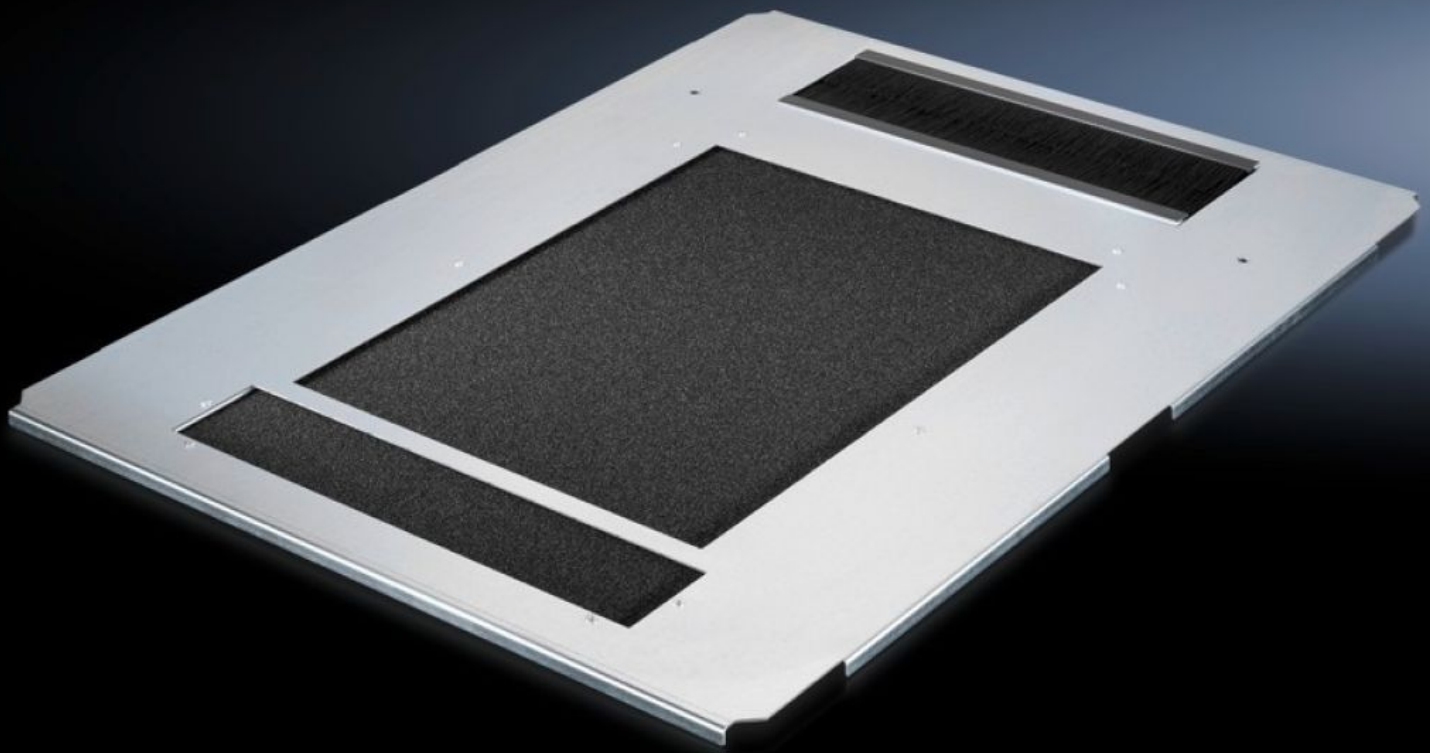

Rittal – The System.

Faster – better – everywhere.

DK 5502.330

Pohjalevy, yksiosainen, ilmastoitu

Osavaltio: 15.8.2025 (Lähde: rittal.com/fi-fi)

ENCLOSURES

POWER DISTRIBUTION

CLIMATE CONTROL

IT INFRASTRUCTURE

SOFTWARE & SERVICES

FRIEDHELM LOH GROUP

DK 5502.330 - Pohjalevy, yksiosainen, ilmastoitu TS IT-, TX CableNet-kaapeille

Kiinnityselementtien kautta tapahtuva potentiaalintasaus sekä maadoituspisteet ovat valmiina. Pohjalevysarja on koko pohja-aukon peittämiseen.

ominaisuudet

Tilausnro	DK 5502.330
Tuotekuvaus	Avoimen pohjaryhmän täydelliseen peittämiseen yhtenä kappaleena. Rei'itetty koko alueelta. Mahdollistaa kylmän ilman virtaamisen pohjasta tai jalustan alueelta. Erityisesti kaapeissa, joissa on räkki-ilmastointi, varmistetaan tällä tavoin kylmän ilman jälkivirtaus. Takana harjaslaippa, jonka avulla kaapelin voi viedä alhaalta koko kaapin leveydelle. Integroidut ohjauskiskot helpottavat asennusta ja suodatinmaton vaihtamista.
Materiaali	Teräslevy Harjaslaippa: Muovia, UL 94-HB Suodatinmatto: vaahtoa
Pintakäsittely	Sinkitty
Toimitus	Pohjalevy, yksiosainen, ilmanvaihdolla, kaapelinsisäänvienti takana Suodatinmatto Sis. kiinnitystarvikkeet
Sopii:	Kaappityyppi: TS IT TX CableNet Leveys: 800 mm Syvyys: 800 mm
Pakkausyksikkö	1 kpl