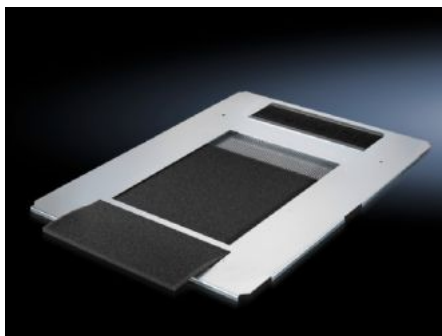

IT INFRASTRUCTURE

SOFTWARE & SERVICES

FRIEDHELM LOH GROUP

DK 5502.330 - Pohjalevy, yksiosainen, ilmastoitu TS IT-, TX CableNet-kaapeille

Kiinnityselementtien kautta tapahtuva potentiaalintasaus sekä maadoituspisteet ovat valmiina. Pohjalevysarja on koko pohja-aukon peittämiseen.

ominaisuudet

Tilausnro	DK 5502.330
Tuotekuvaus	Avoimen pohjaryhmän täydelliseen peittämiseen yhtenä kappaleena. Rei'itetty koko alueelta. Mahdollistaa kylmän ilman virtaamisen pohjasta tai jalustan alueelta. Erityisesti kaapeissa, joissa on räkki-ilmastointi, varmistetaan tällä tavoin kylmän ilman jälkivirtaus. Takana harjaslaippa, jonka avulla kaapelin voi viedä alhaalta koko kaapin leveydelle. Integroidut ohjauskiskot helpottavat asennusta ja suodatinmaton vaihtamista.
Materiaali	Teräslevy Harjaslaippa: Muovia, UL 94-HB Suodatinmatto: vaahtoa
Pintakäsittely	Sinkitty
Toimitus	Pohjalevy, yksiosainen, ilmanvaihdolla, kaapelinsisäänvienti takana Suodatinmatto Sis. kiinnitystarvikkeet
Sopii:	Kaappityyppi: TS IT TX CableNet Leveys: 800 mm Syvyys: 800 mm
Pakkausyksikkö	1 kpl