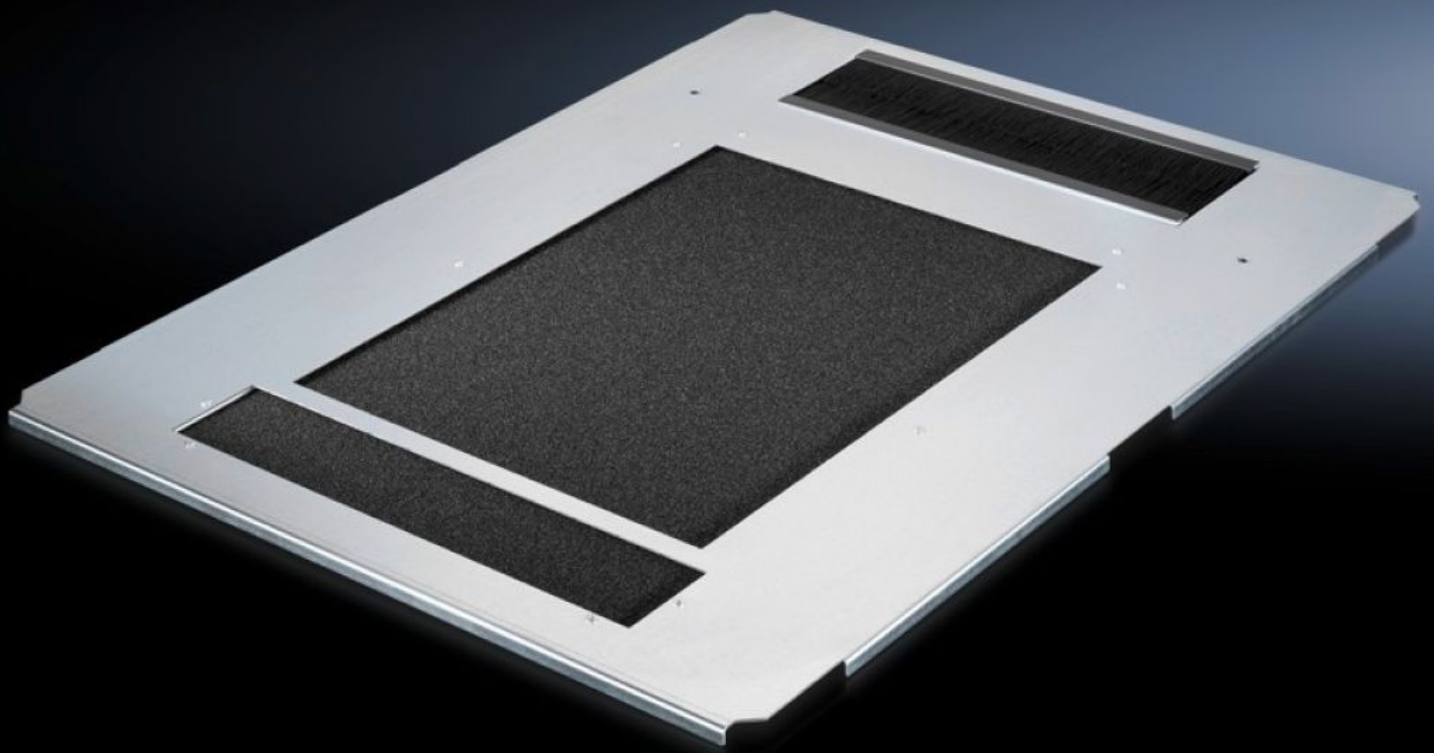

Rittal – The System.

Faster – better – everywhere.

DK 5502.330

Pohjalevy, yksiosainen, ilmastoitu

Osavaltio: 23.5.2026 (Lähde: rittal.com/fi-fi)

ENCLOSURES

POWER DISTRIBUTION

CLIMATE CONTROL

IT INFRASTRUCTURE

SOFTWARE & SERVICES

FRIEDHELM LOH GROUP

DK 5502.330 - Pohjalevy, yksiosainen, ilmastoitu TS IT:lle

Kiinnityselementtien kautta tapahtuva potentiaalintasaus sekä maadoituspisteet ovat valmiina. Pohjalevysarja on koko pohja-aukon peittämiseen.

ominaisuudet

Tilausno	DK 5502.330
Tuotekuvaus	Avoimen pohjaryhmän täydelliseen peittämiseen yhtenä kappaleena. Rei'itetty koko alueelta. Mahdollistaa kylmän ilman virtaamisen pohjasta tai jalustan alueelta. Erityisesti kaapeissa, joissa on räkki-ilmastointi, varmistetaan tällä tavoin kylmän ilman jälkivirtaus. Takana harjaslaippa, jonka avulla kaapelin voi viedä alhaalta koko kaapin leveydelle. Integroidut ohjauskiskot helpottavat asennusta ja suodatinmaton vaihtamista.
Materiaali	teräslevy Harjaslaippa: Muovia, UL 94-HB Suodatinmatto: vaahtoa
Pintakäsittely	Sinkitty
Toimitus	Pohjalevy, yksiosainen, ilmanvaihdolla, kaapelinsisäänvienti takana Suodatinmatto Sis. kiinnitystarvikkeet
Sopii:	Kaappityyppi: TS IT TX CableNet Leveys: 800 mm Syvyys: 800 mm
Pakkausyksikkö	1 kpl
Nettopaino	6,08 kg