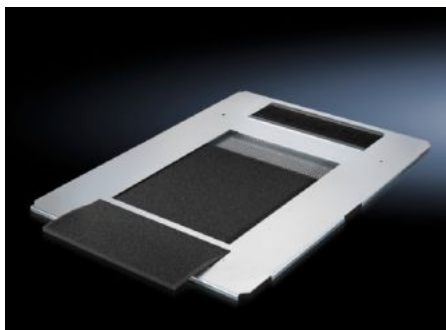

IT INFRASTRUCTURE

SOFTWARE & SERVICES

FRIEDHELM LOH GROUP

DK 5502.330 - Pohjalevy, yksiosainen, ilmastoitu TS IT:lle

Kiinnityselementtien kautta tapahtuva potentiaalintasaus sekä maadoituspisteet ovat valmiina. Pohjalevysarja on koko pohja-aukon peittämiseen.

ominaisuudet

Tilausno	DK 5502.330
Tuotekuvaus	Avoimen pohjaryhmän täydelliseen peittämiseen yhtenä kappaleena. Rei'itetty koko alueelta. Mahdollistaa kylmän ilman virtaamisen pohjasta tai jalustan alueelta. Erityisesti kaapeissa, joissa on räkki-ilmastointi, varmistetaan tällä tavoin kylmän ilman jälkivirtaus. Takana harjaslaippa, jonka avulla kaapelin voi viedä alhaalta koko kaapin leveydelle. Integroidut ohjauskiskot helpottavat asennusta ja suodatinmaton vaihtamista.
Materiaali	teräslevy Harjaslaippa: Muovia, UL 94-HB Suodatinmatto: vaahtoa
Pintakäsittely	Sinkitty
Toimitus	Pohjalevy, yksiosainen, ilmanvaihdolla, kaapelinsisäänvienti takana Suodatinmatto Sis. kiinnitystarvikkeet
Sopii:	Kaappityyppi: TS IT TX CableNet Leveys: 800 mm Syvyys: 800 mm
Pakkausyksikkö	1 kpl
Nettopaino	6,08 kg