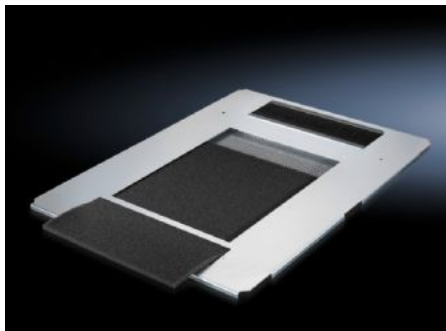

IT INFRASTRUCTURE

SOFTWARE & SERVICES

FRIEDHELM LOH GROUP

DK 5502.350 - Pohjalevy, yksiosainen, ilmastoitu TS IT:lle

Kiinnityselementtien kautta tapahtuva potentiaalintasaus sekä maadoituspisteet ovat valmiina. Pohjalevysarja on koko pohja-aukon peittämiseen.

ominaisuudet

Tilausno	DK 5502.350
Tuotekuvaus	Avoimen pohjaryhmän täydelliseen peittämiseen yhtenä kappaleena. Rei'itetty koko alueelta. Mahdollistaa kylmän ilman virtaamisen pohjasta tai jalustan alueelta. Erityisesti kaapeissa, joissa on räkki-ilmastointi, varmistetaan tällä tavoin kylmän ilman jälkivirtaus. Takana harjaslaippa, jonka avulla kaapelin voi viedä alhaalta koko kaapin leveydelle. Integroidut ohjauskiskot helpottavat asennusta ja suodatinmaton vaihtamista.
Materiaali	teräslevy Harjaslaippa: Muovia, UL 94-HB Suodatinmatto: vaahtoa
Pintakäsittely	Sinkitty
Toimitus	Pohjalevy, yksiosainen, ilmanvaihdolla, kaapelinsisäänvienti takana Suodatinmatto Sis. kiinnitystarvikkeet
Sopii:	Kaappityyppi: TS IT TX CableNet Leveys: 800 mm Syvyys: 1.000 mm
Pakkausyksikkö	1 kpl
Nettopaino	5,84 kg