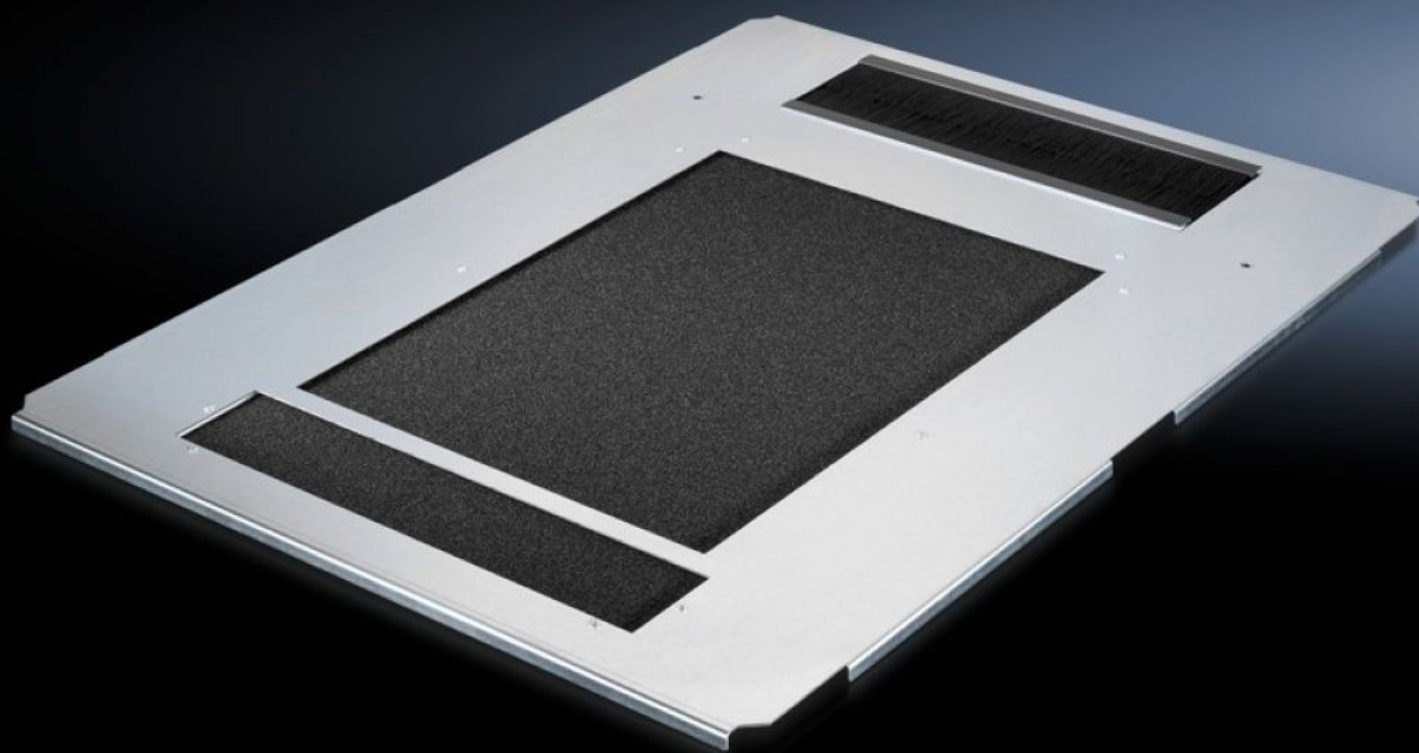

Rittal – The System.

Faster – better – everywhere.

DK 5502.350

Pohjalevy, yksiosainen, ilmastoitu

Osavaltio: 23.5.2026 (Lähde: rittal.com/fi-fi)

ENCLOSURES

POWER DISTRIBUTION

CLIMATE CONTROL

IT INFRASTRUCTURE

SOFTWARE & SERVICES

FRIEDHELM LOH GROUP

DK 5502.350 - Pohjalevy, yksiosainen, ilmastoitu TS IT:lle

Kiinnityselementtien kautta tapahtuva potentiaalintasaus sekä maadoituspisteet ovat valmiina. Pohjalevysarja on koko pohja-aukon peittämiseen.

ominaisuudet

Tilausno	DK 5502.350
Tuotekuvaus	Avoimen pohjaryhmän täydelliseen peittämiseen yhtenä kappaleena. Rei'itetty koko alueelta. Mahdollistaa kylmän ilman virtaamisen pohjasta tai jalustan alueelta. Erityisesti kaapeissa, joissa on räkki-ilmastointi, varmistetaan tällä tavoin kylmän ilman jälkivirtaus. Takana harjaslaippa, jonka avulla kaapelin voi viedä alhaalta koko kaapin leveydelle. Integroidut ohjauskiskot helpottavat asennusta ja suodatinmaton vaihtamista.
Materiaali	teräslevy Harjaslaippa: Muovia, UL 94-HB Suodatinmatto: vaahtoa
Pintakäsittely	Sinkitty
Toimitus	Pohjalevy, yksiosainen, ilmanvaihdolla, kaapelinsisäänvienti takana Suodatinmatto Sis. kiinnitystarvikkeet
Sopii:	Kaappityyppi: TS IT TX CableNet Leveys: 800 mm Syvyys: 1.000 mm
Pakkausyksikkö	1 kpl
Nettopaino	5,84 kg

ominaisuudet

Bruttopaino	7,46 kg
Tullitariffinimike	73269098
ETIM 9	EC002620
ECLASS 8.0	27189261
Tuotekuvaus	DK Pohjalevy, yksiosainen, ilmastoitu, kaapelien sisäänvienti takana, sis. suodatinmaton, TS-, TS IT-, TX CableNet -kaappeihin, LxS: 800x1000