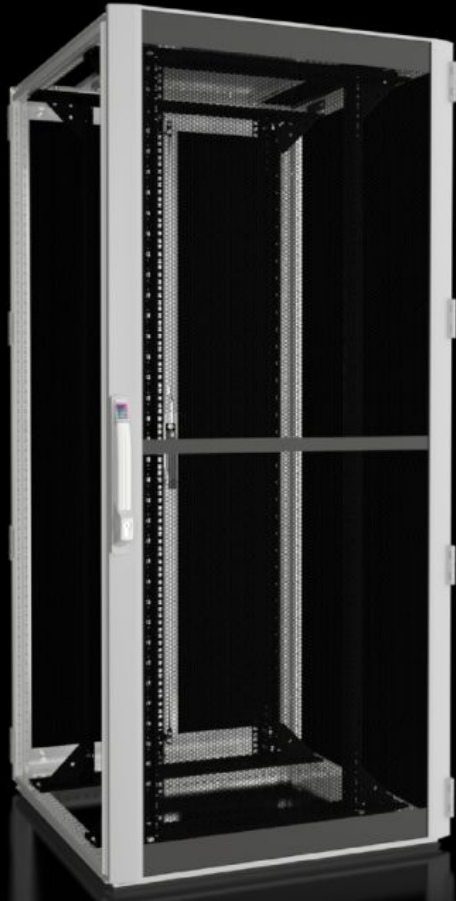

Rittal – The System.

Faster – better – everywhere.

DK 5505.181

Verkko- ja palvelinkaapit TS IT

Osavaltio: 21.6.2026 (Lähde: rittal.com/fi-fi)

ENCLOSURES

POWER DISTRIBUTION

CLIMATE CONTROL

IT INFRASTRUCTURE

SOFTWARE & SERVICES

FRIEDHELM LOH GROUP