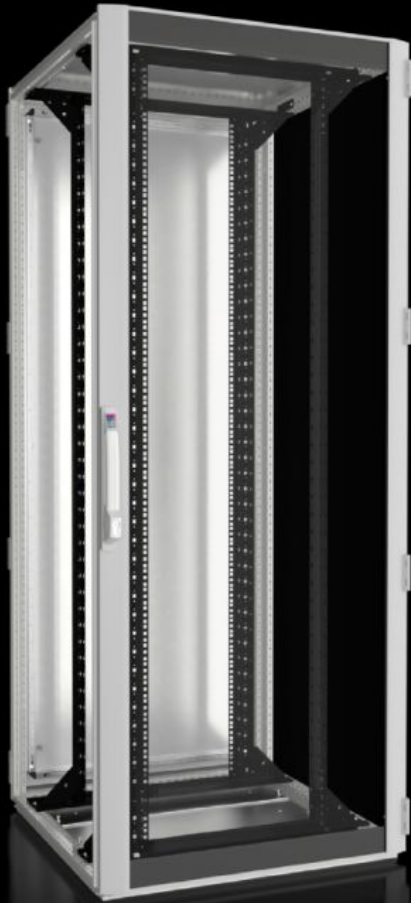

Rittal – The System.

Faster – better – everywhere.

DK 5507.131

Verkko- ja palvelinkaapit TS IT

Osavaltio: 21.6.2026 (Lähde: rittal.com/fi-fi)

ENCLOSURES

POWER DISTRIBUTION

CLIMATE CONTROL

IT INFRASTRUCTURE

SOFTWARE & SERVICES

FRIEDHELM LOH GROUP