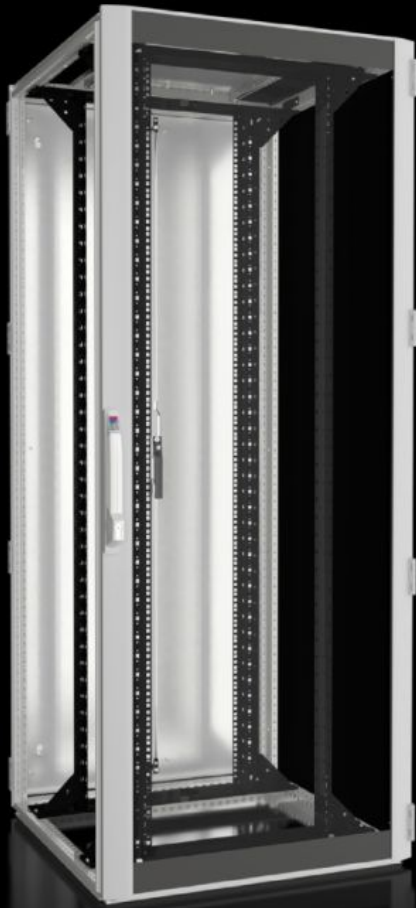

Rittal – The System.

Faster – better – everywhere.

DK 5507.141

Verkko- ja palvelinkaapit TS IT

Osavaltio: 21.6.2026 (Lähde: rittal.com/fi-fi)

ENCLOSURES

POWER DISTRIBUTION

CLIMATE CONTROL

IT INFRASTRUCTURE

SOFTWARE & SERVICES

FRIEDHELM LOH GROUP