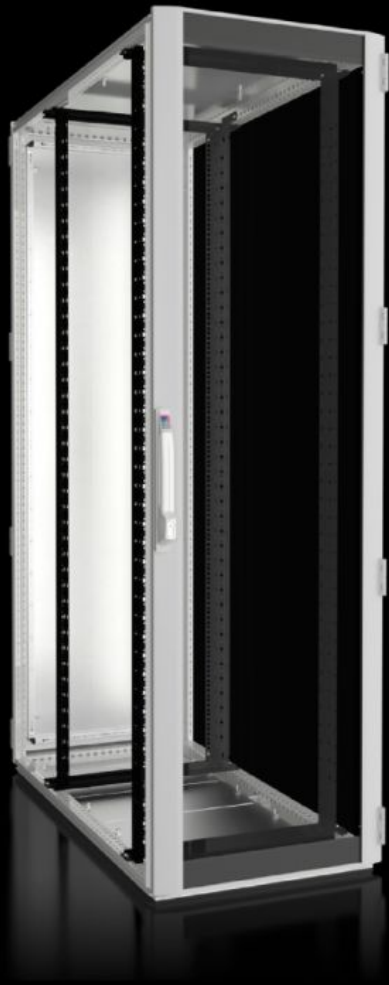

Rittal – The System.

Faster – better – everywhere.

DK 5510.131

Verkko- ja palvelinkaapit TS IT

Osavaltio: 14.6.2026 (Lähde: rittal.com/fi-fi)

ENCLOSURES

POWER DISTRIBUTION

CLIMATE CONTROL

IT INFRASTRUCTURE

SOFTWARE & SERVICES

FRIEDHELM LOH GROUP