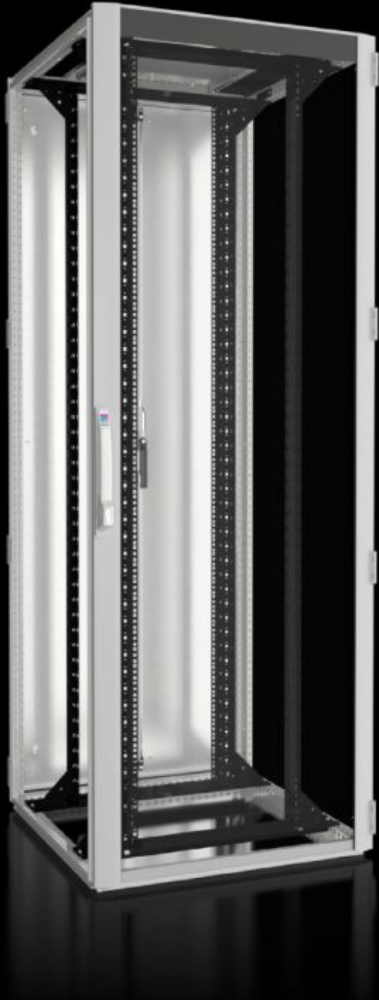

Rittal – The System.

Faster – better – everywhere.

DK 5512.141

Verkko- ja palvelinkaapit TS IT

Osavaltio: 21.6.2026 (Lähde: rittal.com/fi-fi)

ENCLOSURES

POWER DISTRIBUTION

CLIMATE CONTROL

IT INFRASTRUCTURE

SOFTWARE & SERVICES

FRIEDHELM LOH GROUP