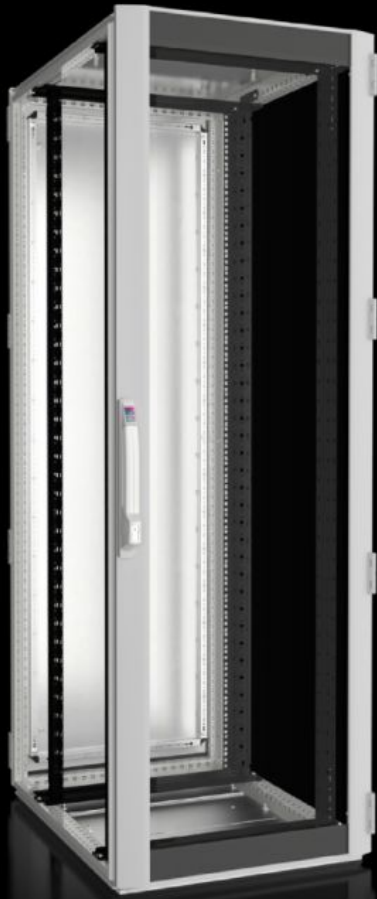

Rittal – The System.

Faster – better – everywhere.

DK 5528.131

Verkko- ja palvelinkaapit TS IT

Osavaltio: 21.6.2026 (Lähde: rittal.com/fi-fi)

ENCLOSURES

POWER DISTRIBUTION

CLIMATE CONTROL

IT INFRASTRUCTURE

SOFTWARE & SERVICES

FRIEDHELM LOH GROUP