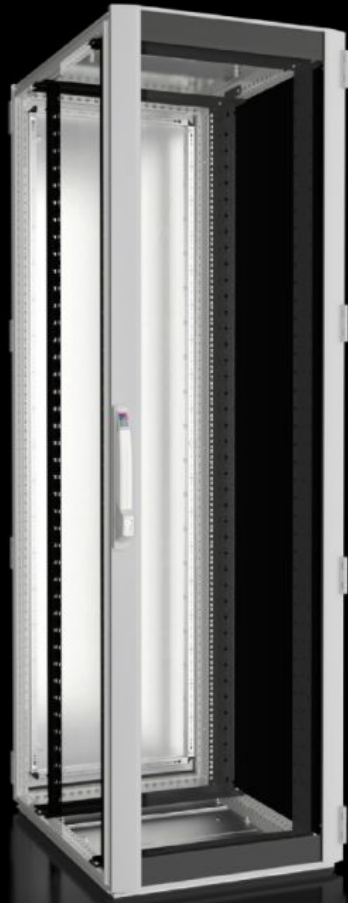

Rittal – The System.

Faster – better – everywhere.

DK 5530.131

Verkko- ja palvelinkaapit TS IT

Osavaltio: 21.6.2026 (Lähde: rittal.com/fi-fi)

ENCLOSURES

POWER DISTRIBUTION

CLIMATE CONTROL

IT INFRASTRUCTURE

SOFTWARE & SERVICES

FRIEDHELM LOH GROUP