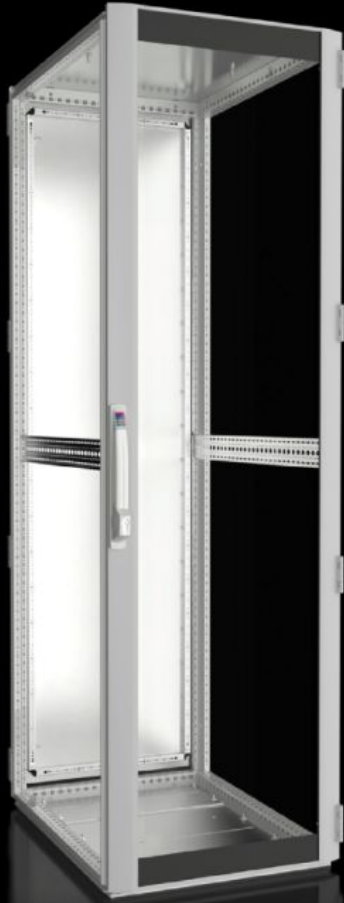

Rittal – The System.

Faster – better – everywhere.

DK 5530.790

Verkko- ja palvelinkaapit TS IT

Osavaltio: 21.6.2026 (Lähde: rittal.com/fi-fi)

ENCLOSURES

POWER DISTRIBUTION

CLIMATE CONTROL

IT INFRASTRUCTURE

SOFTWARE & SERVICES

FRIEDHELM LOH GROUP