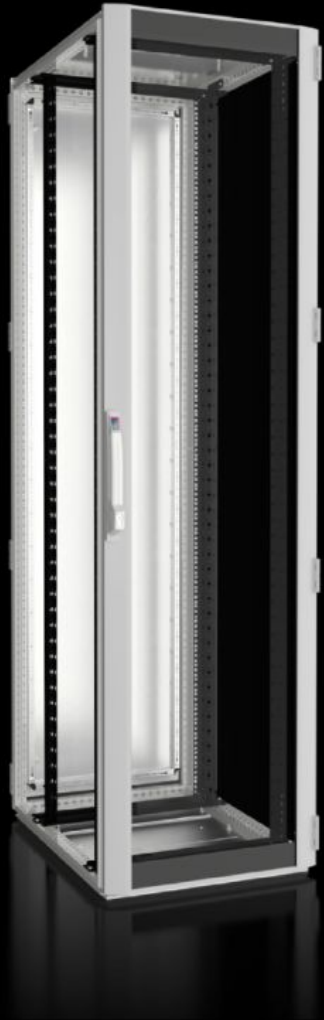

Rittal – The System.

Faster – better – everywhere.

DK 5531.131

Verkko- ja palvelinkaapit TS IT

Osavaltio: 21.6.2026 (Lähde: rittal.com/fi-fi)

ENCLOSURES

POWER DISTRIBUTION

CLIMATE CONTROL

IT INFRASTRUCTURE

SOFTWARE & SERVICES

FRIEDHELM LOH GROUP