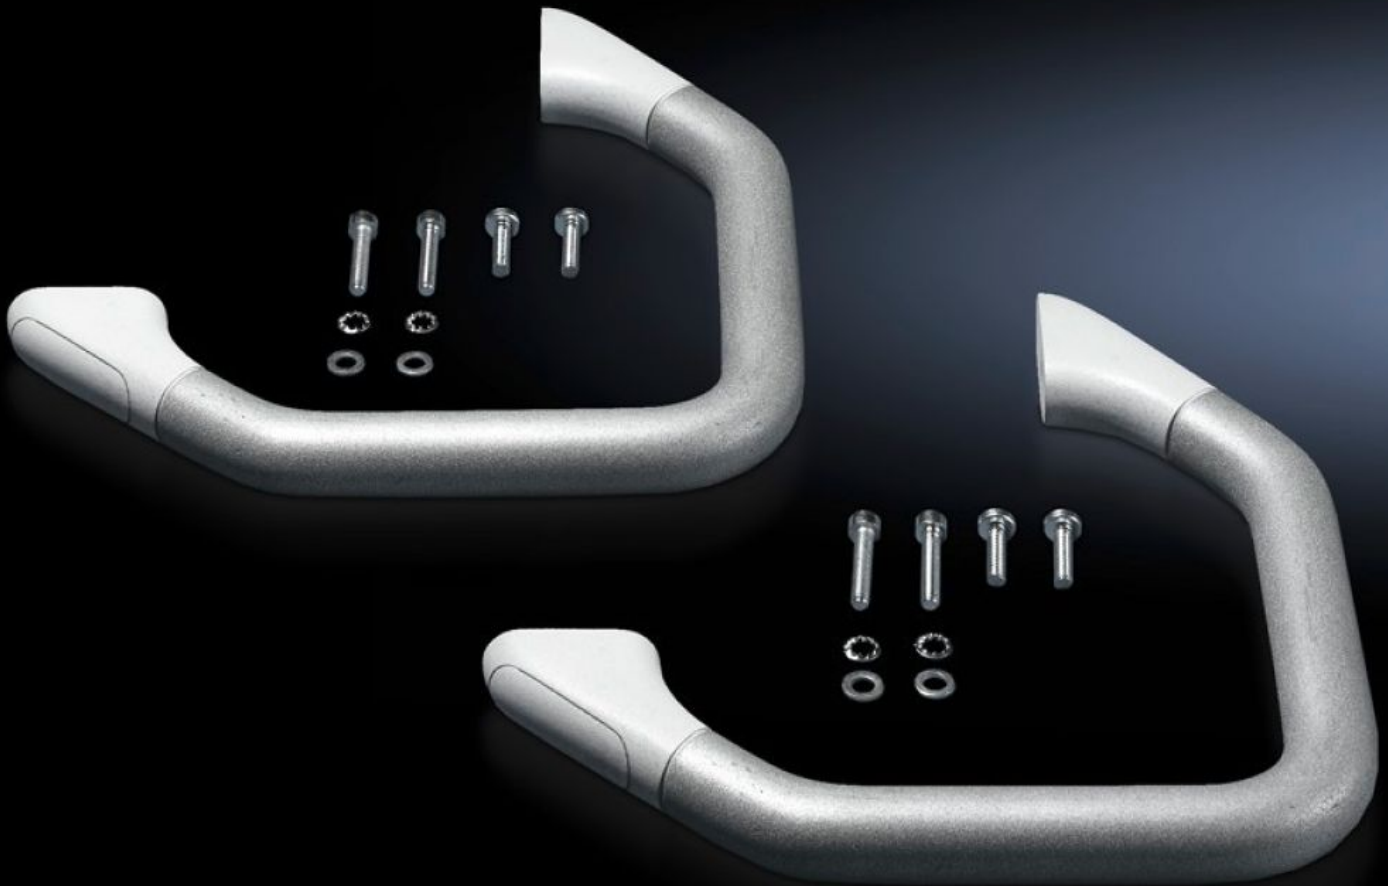

Rittal – The System.

Faster – better – everywhere.

CP 6107.000 Kulmakahva

Osavaltio: 23.5.2026 (Lähde: rittal.com/fi-fi)

ENCLOSURES

POWER DISTRIBUTION

CLIMATE CONTROL

IT INFRASTRUCTURE

SOFTWARE & SERVICES

FRIEDHELM LOH GROUP