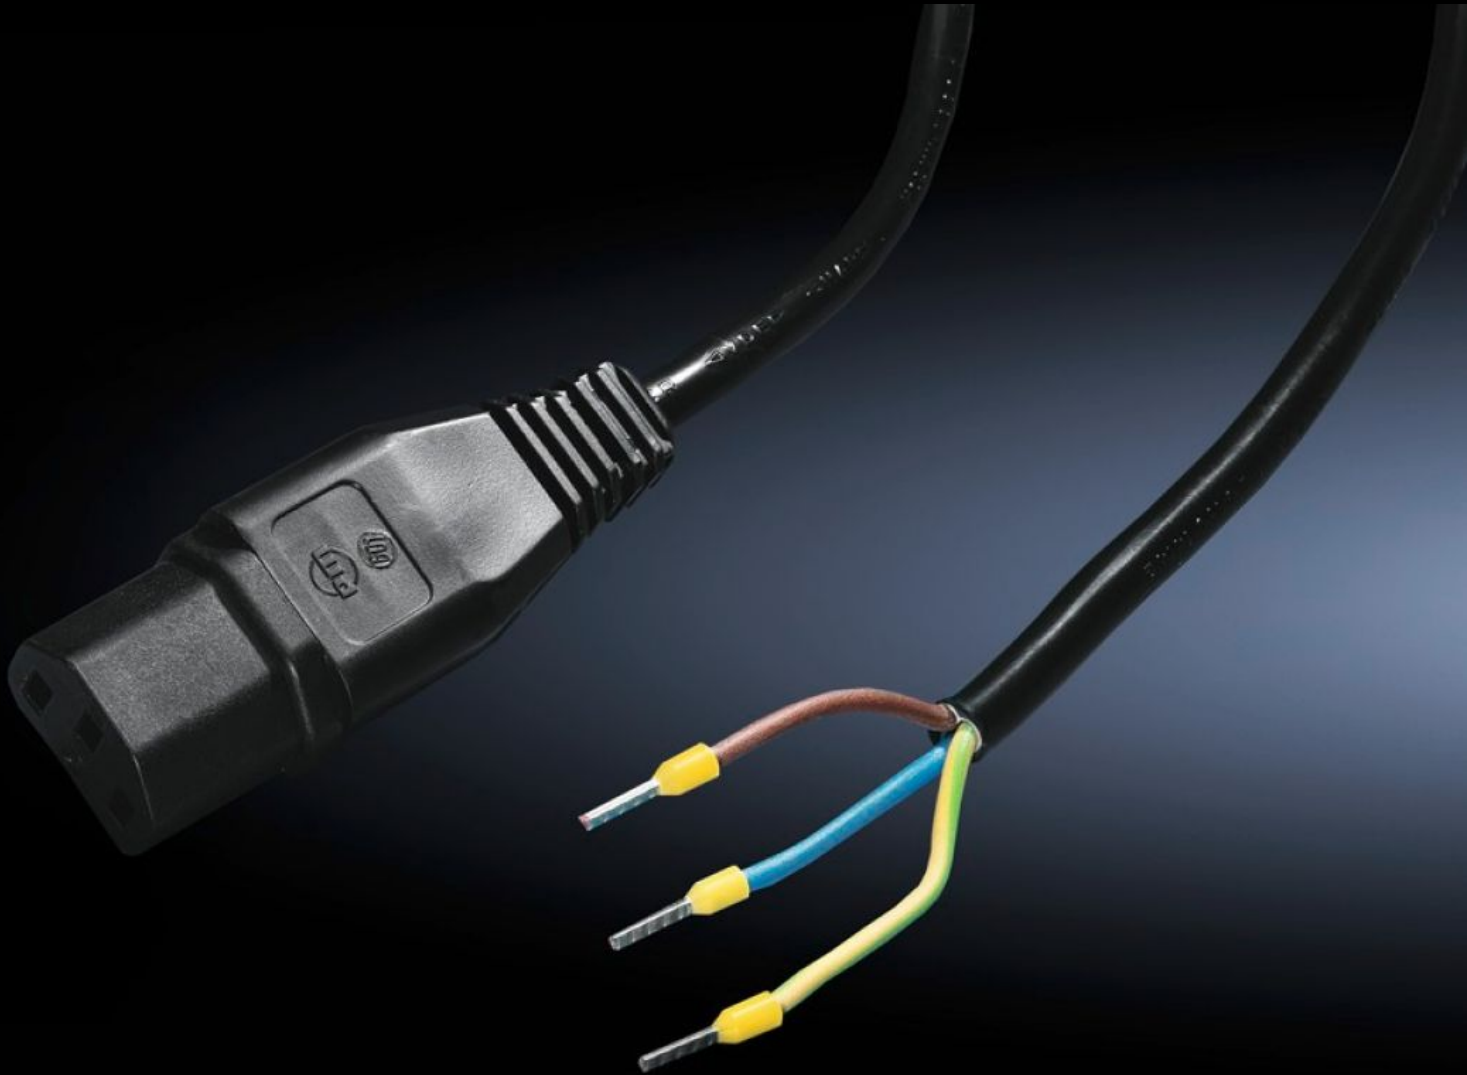

Rittal – The System.

Faster – better – everywhere.

SM 6450.060 Liitäntäkaapeli

Osavaltio: 4.7.2026 (Lähde: rittal.com/fi-fi)

ENCLOSURES

POWER DISTRIBUTION

CLIMATE CONTROL

IT INFRASTRUCTURE

SOFTWARE & SERVICES

FRIEDHELM LOH GROUP