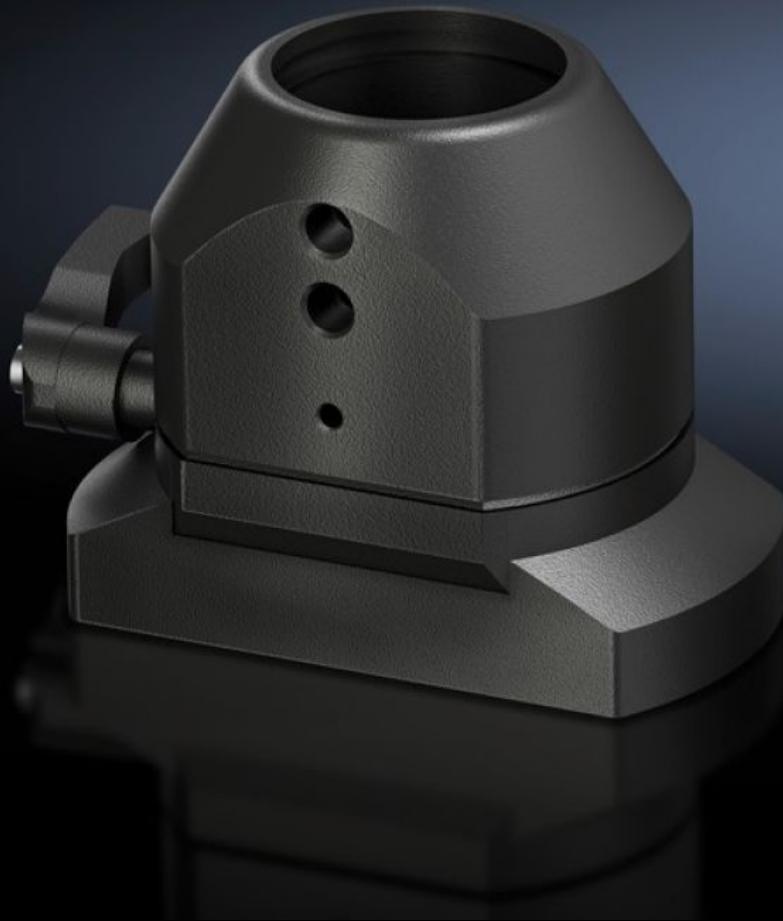

Rittal – The System.

Faster – better – everywhere.

CP 6501.130

Kytkin CP 40, teräs

Osavaltio: 16.10.2025 (Lähde: rittal.com/fi-fi)

ENCLOSURES

POWER DISTRIBUTION

CLIMATE CONTROL

IT INFRASTRUCTURE

SOFTWARE & SERVICES

FRIEDHELM LOH GROUP

CP 6501.130 - Kytkin CP 40, teräs kotelolle jossa on aukotus 120 x 65 mm

Kotelon kääntyvään kiinnitykseen kannatinjärjestelmän CP40 pystysuoraan osaan.

ominaisuudet

Tilausnro	CP 6501.130
Materiaali	Alumiinivalu
Pintakäsittely	Pintamaali
Väri	RAL 7024
Käännettävä/kallistettava	Joo
Rotation angle/swivel area	n. 305°, voidaan lukita kiristysvivun avulla.
Pakkausyksikkö	1 kpl
Nettopaino	1.59
Bruttopaino	1.603
Tullitariffinimike	79070000
EAN	4028177436053
ETIM 9	EC000882
ECLASS 8.0	27400556