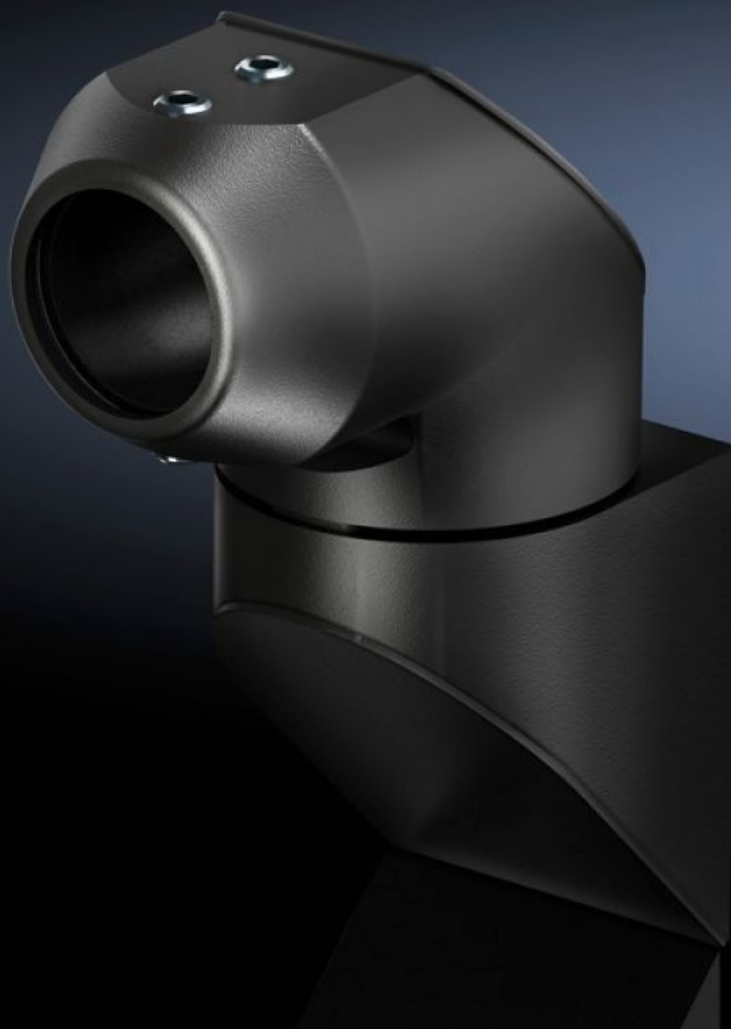

Rittal – The System.

Faster – better – everywhere.

CP 6501.150

Seinänivel CP 40, teräs

Osavaltio: 8.2.2026 (Lähde: rittal.com/fi-fi)

ENCLOSURES

POWER DISTRIBUTION

CLIMATE CONTROL

IT INFRASTRUCTURE

SOFTWARE & SERVICES

FRIEDHELM LOH GROUP

CP 6501.150 - Seinänivel CP 40, teräs

Kannatinjärjestelmän kääntyvään kiinnitykseen pystysuorille pinnoille.

ominaisuudet

Tilausnro	CP 6501.150
Materiaali	Alumiinivalu
Pintakäsittely	Pintamaali
Väri	RAL 7024
Käännettävä/kallistettava	Joo
Rotation angle/swivel area	n. 330°, mikäli ylempi nivel voi liikkua vapaasti
Pakkausyksikkö	1 kpl
Nettopaino	2.119
Bruttopaino	2.128
Tullitariffinimike	76169990
EAN	4028177436077
ETIM 9	EC000882
ECLASS 8.0	27400556