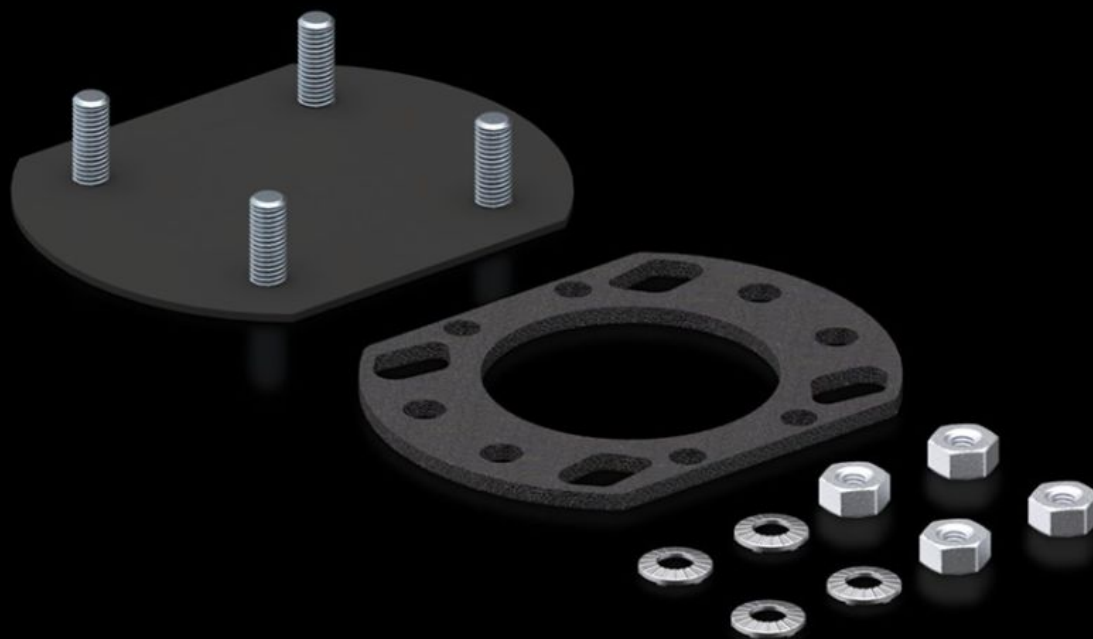

Rittal – The System.

Faster – better – everywhere.

CP 6505.200

Peitelevy

Osavaltio: 12.4.2026 (Lähde: rittal.com/fi-fi)

ENCLOSURES

POWER DISTRIBUTION

CLIMATE CONTROL

IT INFRASTRUCTURE

SOFTWARE & SERVICES

FRIEDHELM LOH GROUP