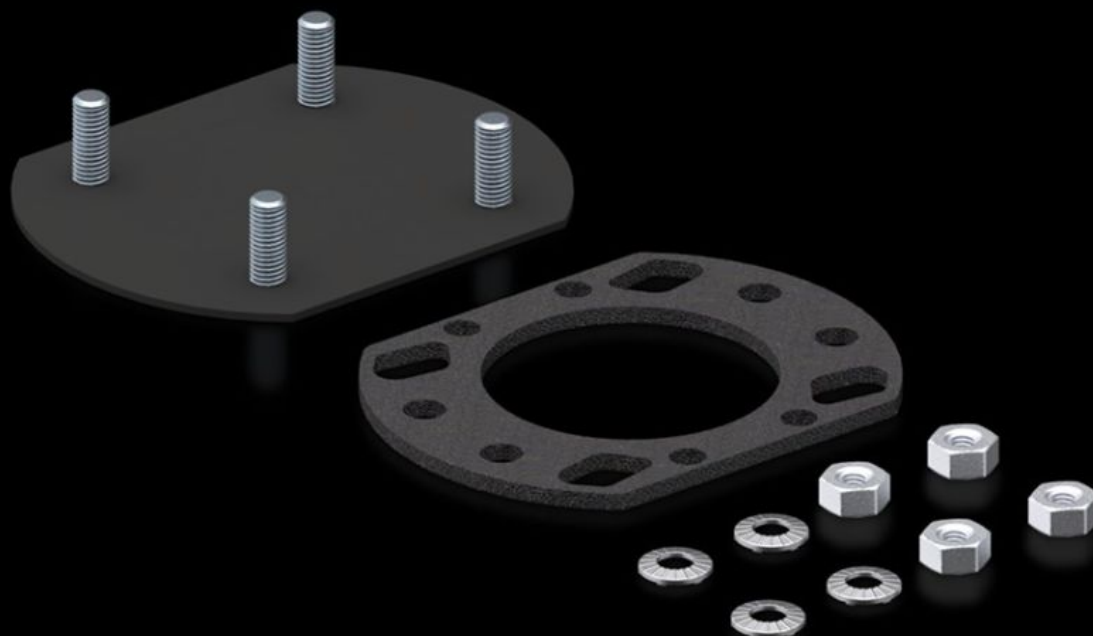

Rittal – The System.

Faster – better – everywhere.

CP 6505.200

Peitelevy

Osavaltio: 16.12.2025 (Lähde: rittal.com/fi-fi)

ENCLOSURES

POWER DISTRIBUTION

CLIMATE CONTROL

IT INFRASTRUCTURE

SOFTWARE & SERVICES

FRIEDHELM LOH GROUP