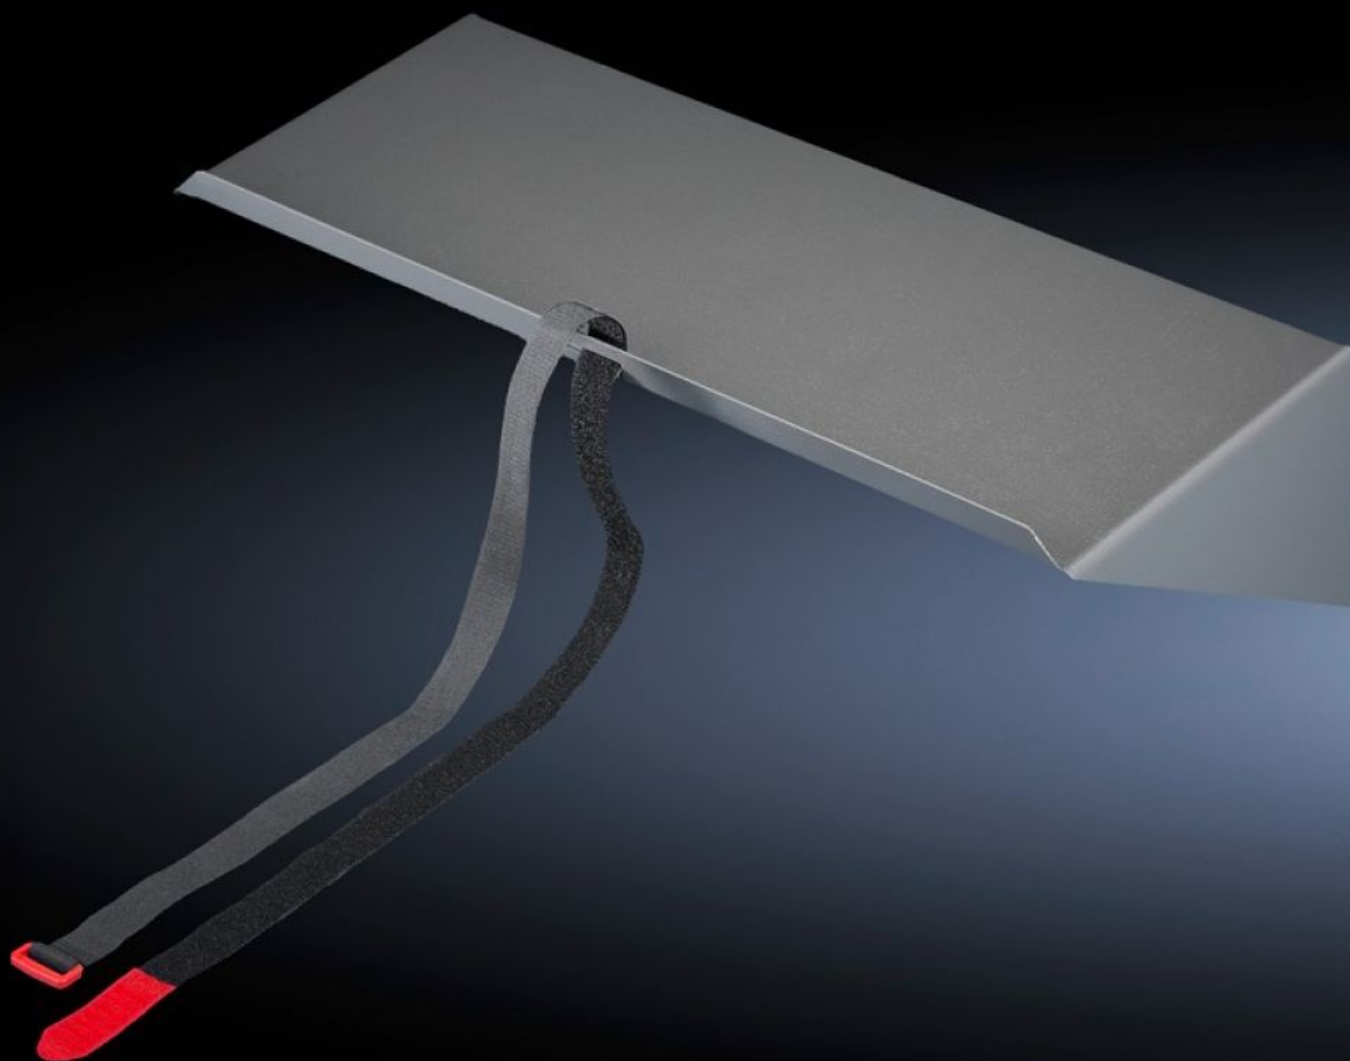

Rittal – The System.

Faster – better – everywhere.

IW 6902.950

Pohja

Osavaltio: 23.5.2026 (Lähde: rittal.com/fi-fi)

ENCLOSURES

POWER DISTRIBUTION

CLIMATE CONTROL

IT INFRASTRUCTURE

SOFTWARE & SERVICES

FRIEDHELM LOH GROUP