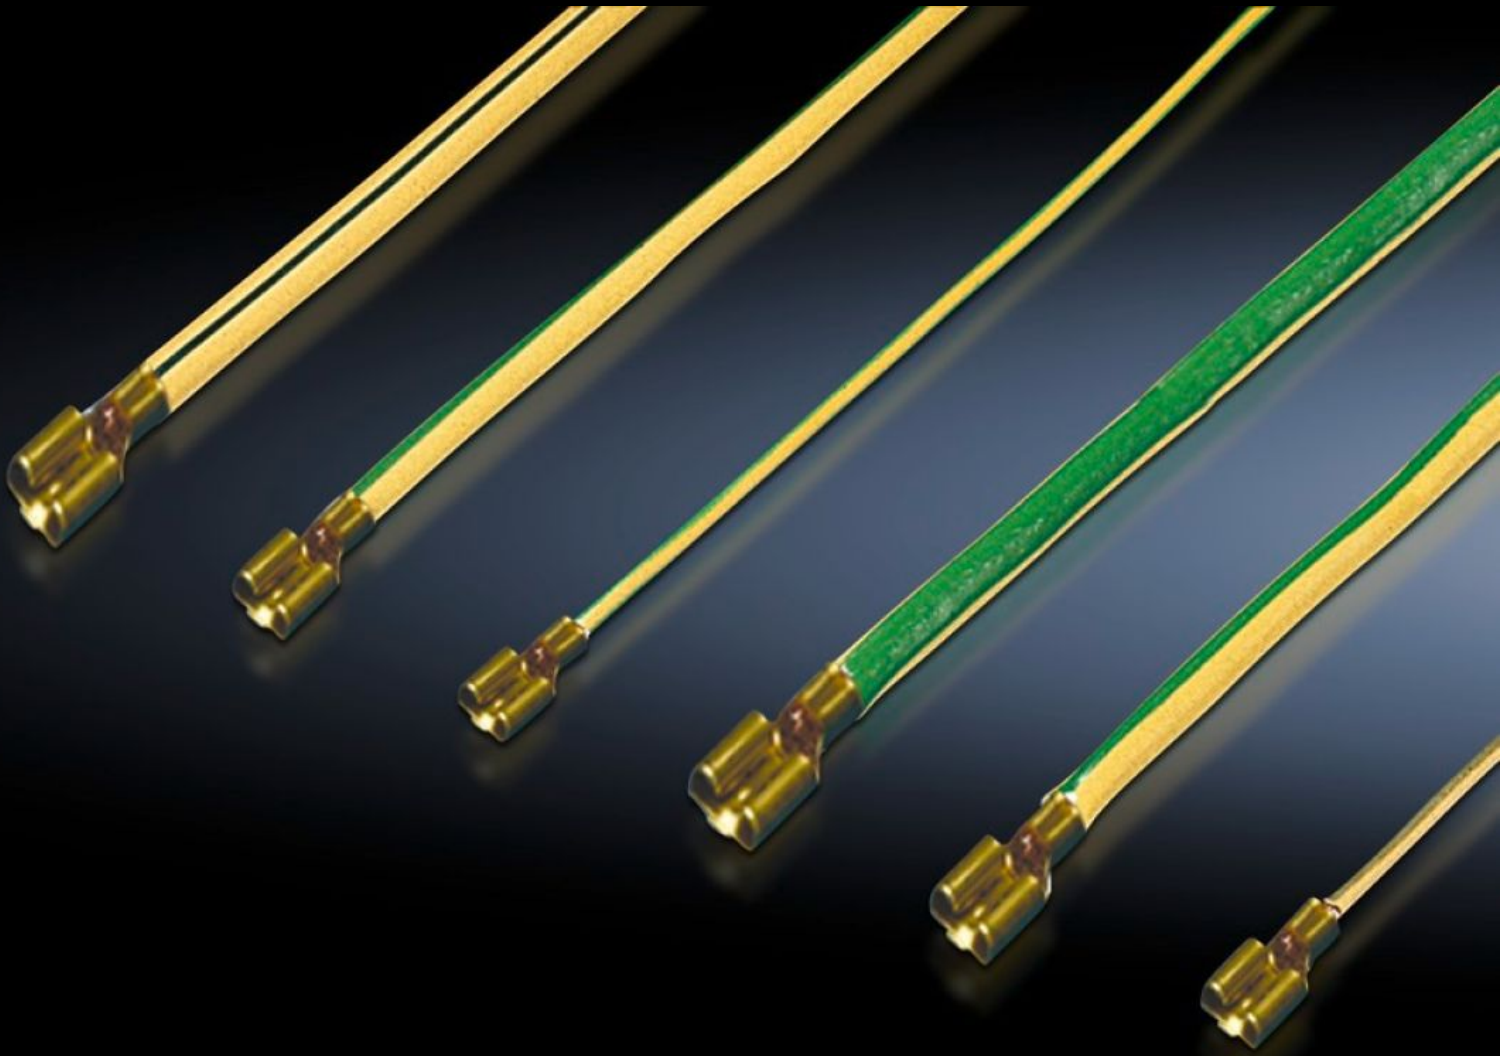

Rittal – The System.

Faster – better – everywhere.

TE 7000.675

Täydellinen maadoitussarja

Osavaltio: 5.4.2026 (Lähde: rittal.com/fi-fi)

ENCLOSURES

POWER DISTRIBUTION

CLIMATE CONTROL

IT INFRASTRUCTURE

SOFTWARE & SERVICES

FRIEDHELM LOH GROUP