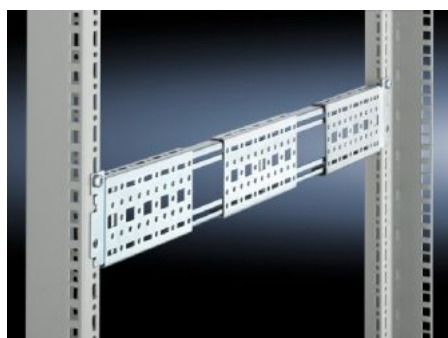

Rittal – The System.

Faster – better – everywhere.

DK 7000.678

Järjestelmäkiskot (Chassis) 17 x 73 mm, syvyysuunnassa säädettävät, asennusrungolle

Osavaltio: 24.5.2026 (Lähde: rittal.com/fi-fi)

ENCLOSURES

POWER DISTRIBUTION

CLIMATE CONTROL

IT INFRASTRUCTURE

SOFTWARE & SERVICES

FRIEDHELM LOH GROUP

DK 7000.678 - Järjestelmäkiskot (Chassis) 17 x 73 mm, syvyysuunnassa säädettävät, asennusrungolle TS:lle, TE:lle, TX CableNetille

Muunneltavien sisärakenteiden toteuttamiseen tai asennuskomponenttien lisäämiseen. Järjestelmäkiskot (Chassis) voidaan asentaa kahden asennuskehysten väliin kaapin syvyysuuntaan.

ominaisuudet

Tilausnro	DK 7000.678
Tuotekuvaus	Asennettavissa 19"-tasoihin 650–820 mm etäisyydelle. Lisäruuvikiinnitys varmistaa rakenteen tukevuuden.
Materiaali	teräslevy
Pintakäsittely	Sinkitty
Toimitus	Sis: Kiinnitysruuvit
Sopii:	TS:lle, TE:lle, TX CableNetille
Pituus	530: 700 mm
Pakkausyksikkö	2 kpl
Nettopaino	1,64 kg
Bruttopaino	1,84 kg
Tullitariffinimike	73269098
ETIM 9	EC002625
ECLASS 8.0	27189234

ominaisuudet

Tuotekuvaus

DK-järjestelmäkisko, TS, TX CableNet, TE, 17 x 73 mm, L: 530 - 700 mm