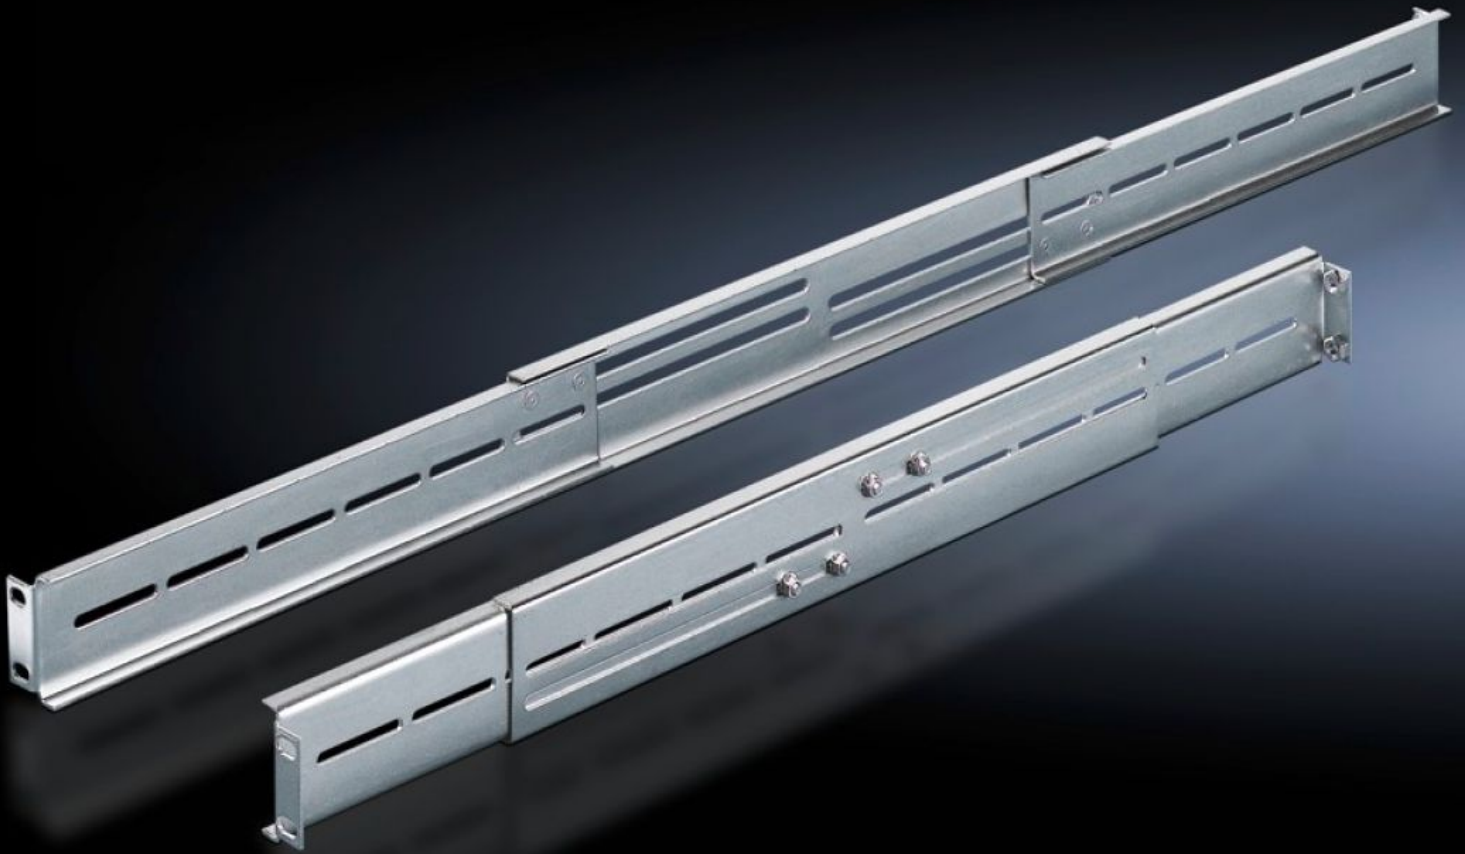

Rittal – The System.

Faster – better – everywhere.

DK 7063.850

**Asennussarja, syvyysuunnassa
säädettävä**

Osavaltio: 12.6.2026 (Lähde: rittal.com/fi-fi)

ENCLOSURES

POWER DISTRIBUTION

CLIMATE CONTROL

IT INFRASTRUCTURE

SOFTWARE & SERVICES

FRIEDHELM LOH GROUP