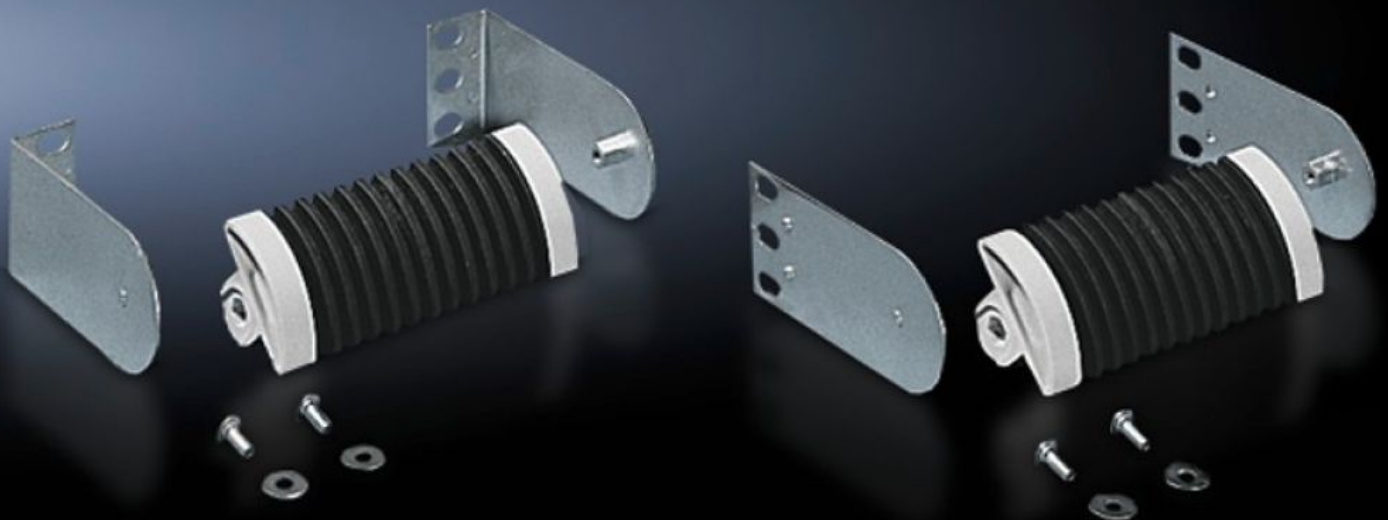

Rittal – The System.

Faster – better – everywhere.

DK 7116.500

Valokaapelin ohjaussanka

Osavaltio: 17.4.2026 (Lähde: rittal.com/fi-fi)

ENCLOSURES

POWER DISTRIBUTION

CLIMATE CONTROL

IT INFRASTRUCTURE

SOFTWARE & SERVICES

FRIEDHELM LOH GROUP