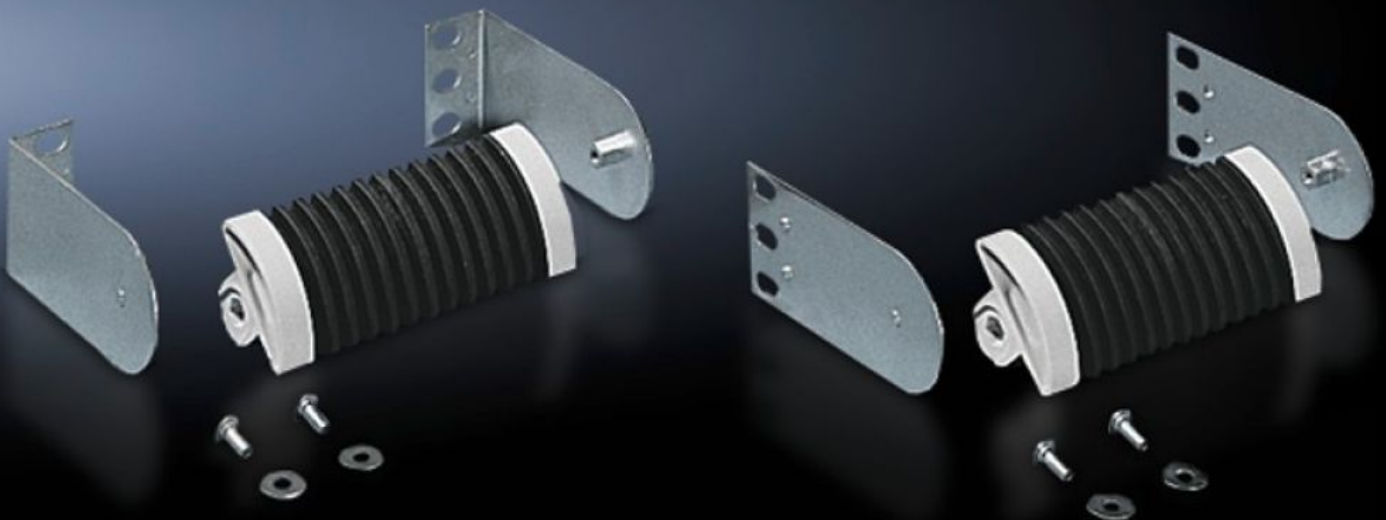

Rittal – The System.

Faster – better – everywhere.

DK 7116.500

Valokaapelin ohjaussanka

Osavaltio: 17.4.2026 (Lähde: rittal.com/fi-fi)

ENCLOSURES

POWER DISTRIBUTION

CLIMATE CONTROL

IT INFRASTRUCTURE

SOFTWARE & SERVICES

FRIEDHELM LOH GROUP