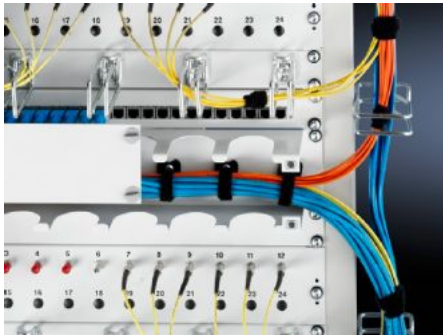

IT INFRASTRUCTURE

SOFTWARE & SERVICES

FRIEDHELM LOH GROUP

DK 7158.100 - Kaapelinohjauskouru, vaakasuora 482,6 mm (19")

Mahdollistaa kaapelien kuljettamisen piilossa, myös suurille kaapelimäärille, 19"asennustason sisäpuolella, koko kansi voidaan poistaa pikalukkojen avulla käsittelyn helpottamiseksi.

ominaisuudet

Tilausnro	DK 7158.100
Tuotekuvaus	Kouru mahdollistaa kaapelien piiloreitityksen, myös suuret kaapelimäärät, jotka johdetaan asennuskomponentteihin 19 tuuman asennustason sisäpuolelta. Suuret aukotukset mahdollistavat kaapelien helpon viennin komponentteihin ylös ja alas ilman taitteita. Kansi on avattavissa pikalukkojen avulla. Kun kaapelit on viety sisään, ne kiinnitetään tarranauhoilla ja kansi voidaan jälleen sulkea.
Materiaali	teräslevy
Pintakäsittely	Maalattu
Väri	RAL 7035
Toimitus	Sis. 5 tarranauhaa
Korkeusyksiköt	2 U
Pakkausyksikkö	1 kpl
Nettopaino	1,7 kg
Bruttopaino	1,762 kg
Tullitariffinimike	83024200
ETIM 9	EC000322