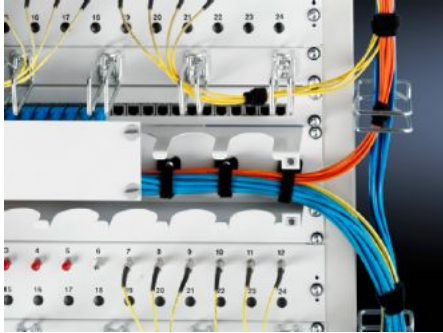

IT INFRASTRUCTURE

SOFTWARE & SERVICES

FRIEDHELM LOH GROUP

DK 7158.100 - Kaapelinohjauskouru, vaakasuora 482,6 mm (19")

Mahdollistaa kaapelien kuljettamisen piilossa, myös suurille kaapelimäärille, 19"asennustason sisäpuolella, koko kansi voidaan poistaa pikalukkojen avulla käsittelyn helpottamiseksi.

ominaisuudet

Tilausnro	DK 7158.100
Tuotekuvaus	Kouru mahdollistaa kaapelien piiloreitityksen, myös suuret kaapelimäärät, jotka johdetaan asennuskomponentteihin 19 tuuman asennustason sisäpuolelta. Suuret aukotukset mahdollistavat kaapelien helpon viennin komponentteihin ylös ja alas ilman taitteita. Kansi on avattavissa pikalukkojen avulla. Kun kaapelit on viety sisään, ne kiinnitetään tarranauhoilla ja kansi voidaan jälleen sulkea.
Materiaali	teräslevy
Pintakäsittely	Maalattu
Väri	RAL 7035
Toimitus	Sis. 5 tarranauhaa
Korkeusyksiköt	2 U
Pakkausyksikkö	1 kpl
Nettopaino	1,7 kg
Bruttopaino	1,762 kg
Tullitariffinimike	83024200
ETIM 9	EC000322