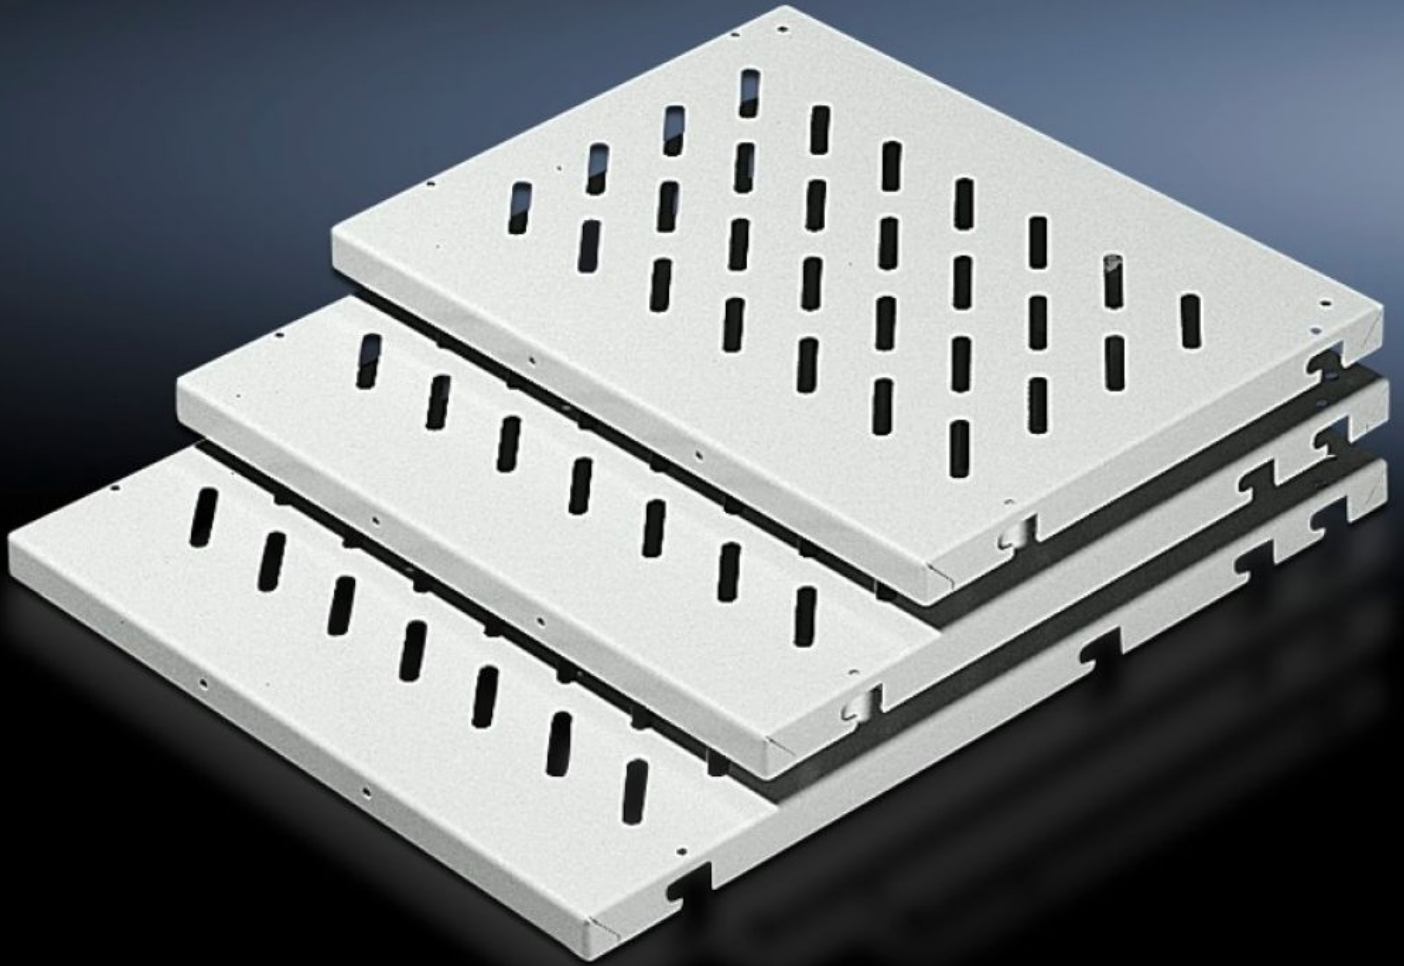

Rittal – The System.

Faster – better – everywhere.

DK 7186.035

Laitehylly runkokiinnitykseen

Osavaltio: 11.5.2026 (Lähde: rittal.com/fi-fi)

ENCLOSURES

POWER DISTRIBUTION

CLIMATE CONTROL

IT INFRASTRUCTURE

SOFTWARE & SERVICES

FRIEDHELM LOH GROUP

DK 7186.035 - Laitehylly runkokiinnitykseen kaapin leveydelle 600 mm, 800 mm

Asennettavaksi kaappiin ilman 482,6 mm:n (19") rakenteita.

ominaisuudet

Tilausnro	DK 7186.035
Rakenne	rei'itetty
Tuotekuvaus	Runkokiinnitykseen, asennettavaksi kaappiin ilman 482,6 mm:n (19 tuuman) rakenteita.
Hyödyt	Kiinnityspultit tai kiinnityskiskot voidaan asentaa kaapin syvyys suunnassa 25 mm rasterijaolla. Asennusporaukset kahvoja varten valmiina.
Käyttöalueet	Asennettavaksi kaappiin ilman 482,6 mm (19") rakenteita.
Materiaali	teräslevy
Pintakäsittely	Maalattu
Väri	RAL 7035
Toimitus	Laitehylly, rei'itetty 4 kiinnitysruuvia
Asennusmahdollisuudet	Kiinteä asennus: laitehylly, 50 kg kiinnitysruuveilla asennusalustaan Kiinteä asennus: laitehylly, 100 kg kiinnityskiskoilla asennusalustaan Muuttuva syvyys: laitehylly ja teleskooppikiskot asennusalustaan
Kuormitettavuus	50 kg lattiakuormitus
Asennusohje	Sisemmälle asennustasolle tarvitaan myös kaksi järjestelmäkiskoa
Ohje	Laitehyllyn maksimisyvyys = kaapin syvyys – 100 mm
Mitat	Leveys: 671 mm Korkeus: 29 mm Syvyys: 600 mm

ominaisuudet

Sopii:	Kaappityyppi: VX VX IT TS IT Leveys: 800 mm
Pakkausyksikkö	1 kpl
Nettopaino	4,795 kg
Bruttopaino	5,047 kg
PCF/VE (Cradle-to-Gate)	19,2 kg CO2 eq (Cat B)
Ohje PCF-luokkaan	Luokka B: PCF-arvo (Cradle-to-Gate) laskettuna likimääräisesti tuotepainon perusteella ja ilmoitettuna itse
Tullitariffinimike	94039910
ETIM 9	EC002620
ECLASS 8.0	27189261
Tuotekuvaus	Hylly 671x600mm rei'it. R7035