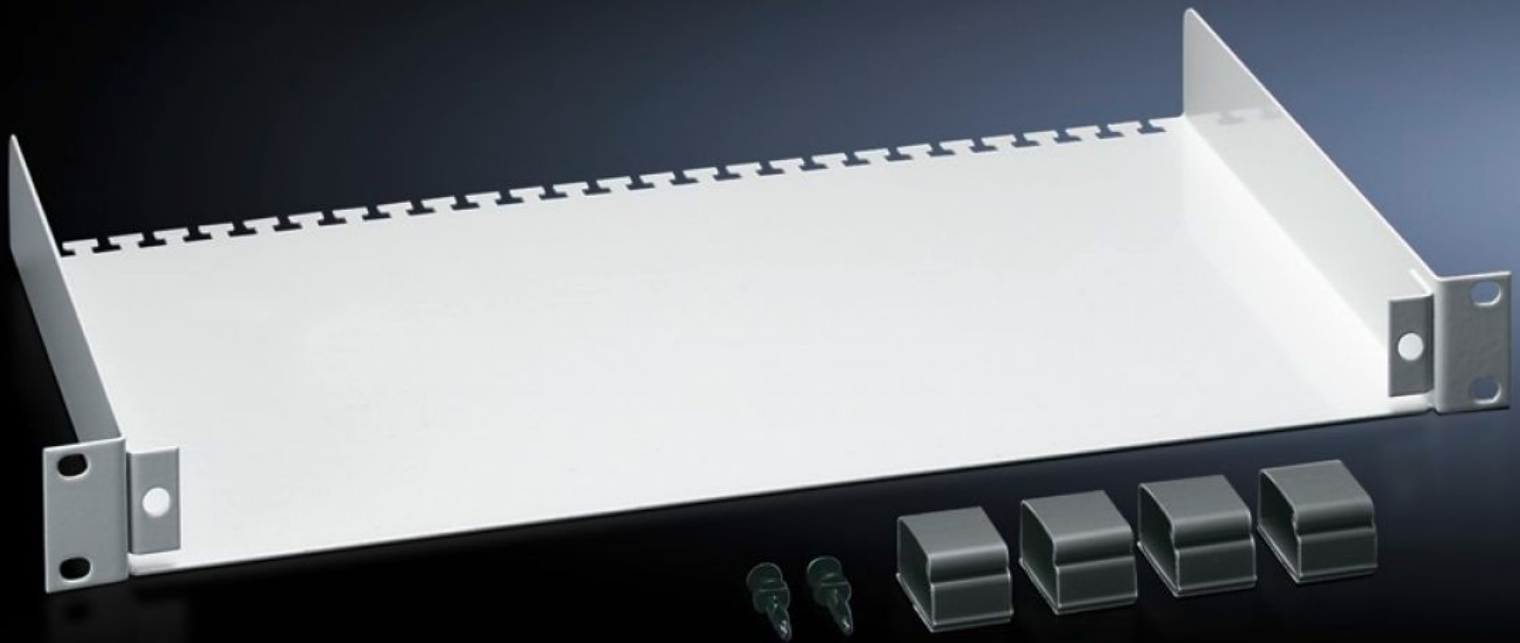

Rittal – The System.

Faster – better – everywhere.

DK 7241.500

Valokuitujen liitäntäkotelo, 1 U

Osavaltio: 23.5.2026 (Lähde: rittal.com/fi-fi)

ENCLOSURES

POWER DISTRIBUTION

CLIMATE CONTROL

IT INFRASTRUCTURE

SOFTWARE & SERVICES

FRIEDHELM LOH GROUP