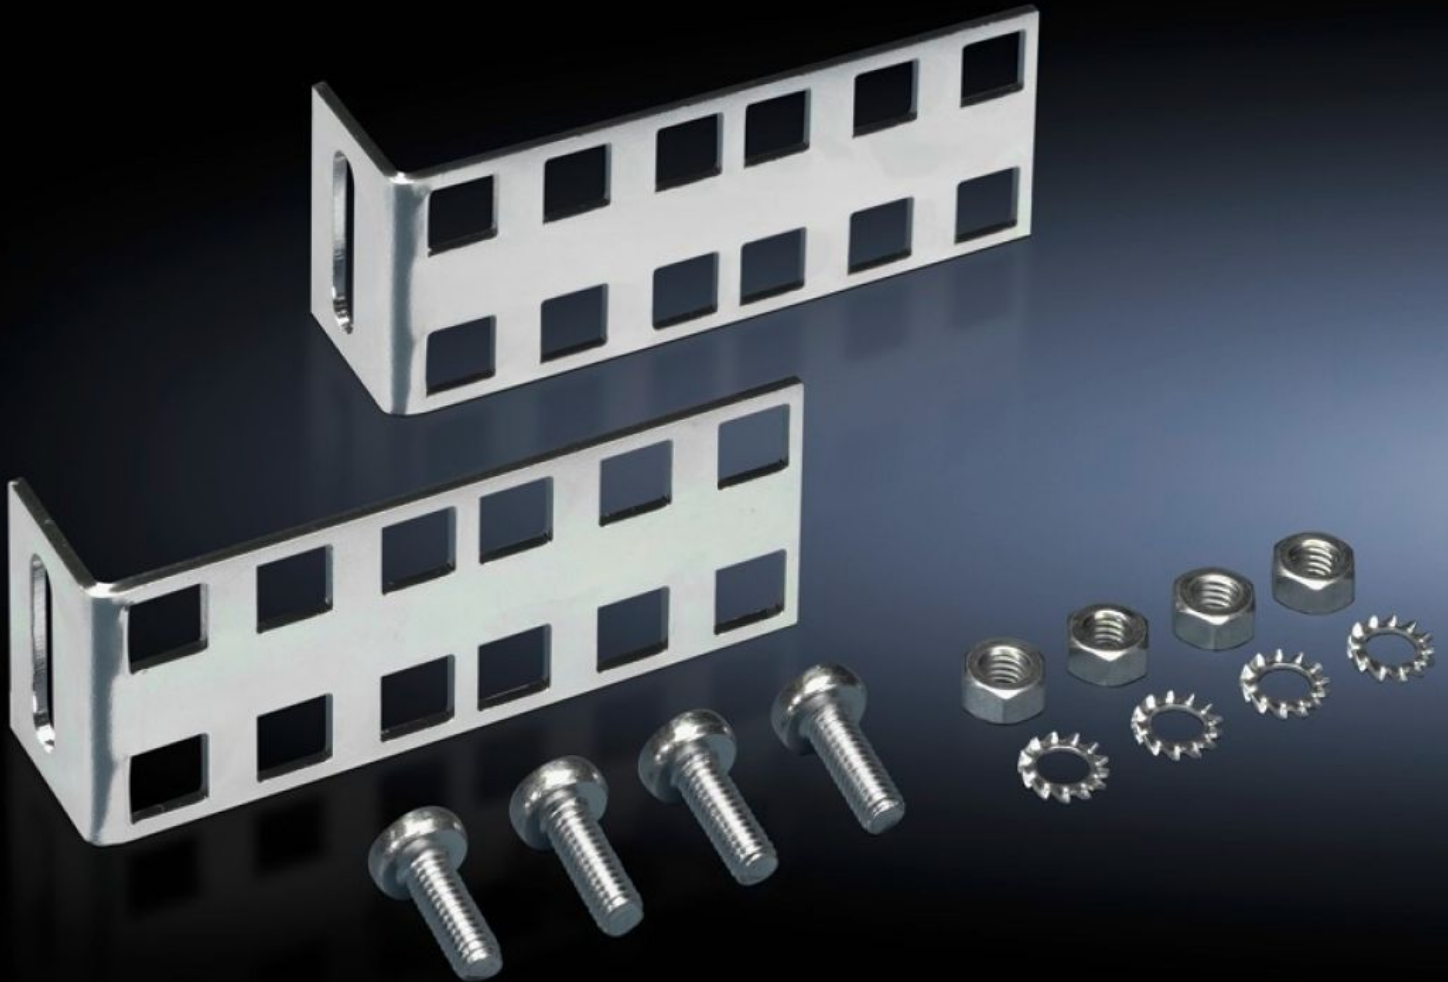

Rittal – The System.

Faster – better – everywhere.

DK 7246.420 Kiinnityssarja, 2 U

Osavaltio: 22.5.2026 (Lähde: rittal.com/fi-fi)

ENCLOSURES

POWER DISTRIBUTION

CLIMATE CONTROL

IT INFRASTRUCTURE

SOFTWARE & SERVICES

FRIEDHELM LOH GROUP