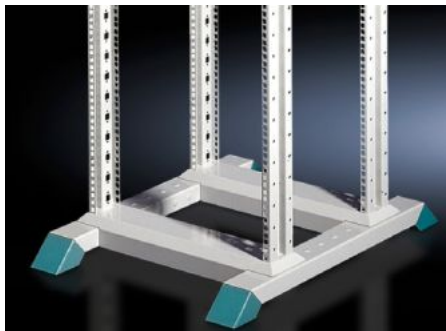

IT INFRASTRUCTURE

SOFTWARE & SERVICES

FRIEDHELM LOH GROUP

DK 7298.000 - Toinen kiinnitystaso Data Rackille

482,6 mm (19")-verkkokomponenttien asennukseen tai laitehyllyjen, liukukiskojen ja teleskooppikiskojen kiinnitykseen.

ominaisuudet

Tilausno	DK 7298.000
Tuotekuvaus	482,6 mm:n (19") verkkokomponenttien asennukseen tai laitehyllyjen ja liukukiskojen kiinnitykseen. Etupuolella 482,6 mm:n (19") profiilirei'itys, reikäväli keskeltä keskelle 465 mm, takana 470 mm, sopii kytkentäpaneelien ja kaapelinohjauskiskojen kiinnitykseen. Toinen kiinnitystaso voidaan sijoittaa 50 mm:n rasteriin. Pienin tasoetäisyys 150 mm, suurin tasoetäisyys 350 mm.
Materiaali	Teräslevy, 2 mm
Pintakäsittely	Maalattu
Väri	Profiilikehykset: RAL 7035 Peitelevy: RAL 5018
Toimitus	Vääntöjäykkä profiilirunko 482,6 mm (19")-rei'ityksellä Asennustarvikkeet
Asennusmitat	Installation depth for components: 482,6 mm Asennusleveys komponenteille: 19"
Korkeusyksiköt	40 U
Pakkausyksikkö	1 kpl
Nettopaino	12.664
Bruttopaino	13.5
PCF/VE (Cradle-to-Gate)	50,8 kg CO2 eq (Cat B)