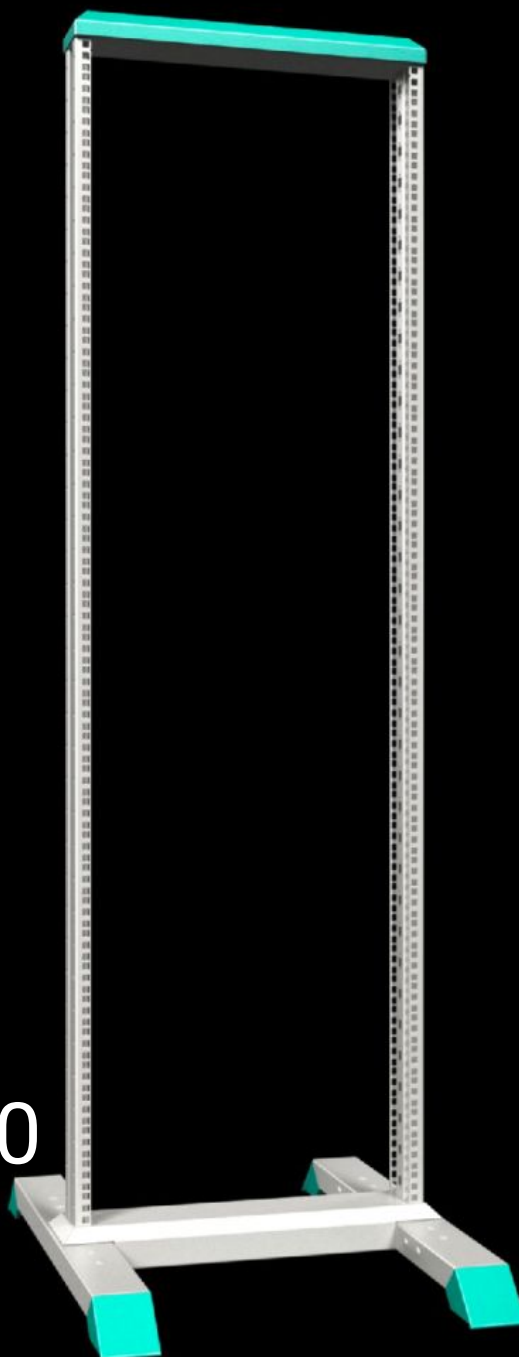

Rittal – The System.

Faster – better – everywhere.

DK 7400.000 Data Rack

Osavaltio: 25.6.2026 (Lähde: rittal.com/fi-fi)

ENCLOSURES

POWER DISTRIBUTION

CLIMATE CONTROL

IT INFRASTRUCTURE

SOFTWARE & SERVICES

FRIEDHELM LOH GROUP