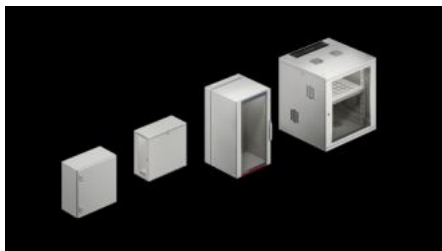

SOFTWARE & SERVICES

FRIEDHELM LOH GROUP

DK 7501.000 - VerticalBox

Kompakti 19"-kotelo pienille verkoille, asennettavissa seinälle, pöydän alle tai päälle.

ominaisuudet

Tilausnro	DK 7501.000
Tuotekuvaus	Kompakti 19":n kaappi pienille verkoille.
Hyödyt	Sopii asennettavaksi seinälle, pöydän alle tai pöydän päälle Sisärakenteet vapaasti käsiteltävissä kolmelta sivulta Passiivinen ilmanvaihto ilmasäleikköjen kautta Takaseinässä valmius tuulettimen asennukseen Oven käteisyys vapaasti valittavissa 19" asennuskomponenttien tilaa säästävä, sivuttainen, pystysuora kiinnitys
Materiaali	teräslevy Ikkuna: Yksiruutuinen turvalasi, 3 mm
Pintakäsittely	Pulverimaalattu
Väri	RAL 7035
Toimitus	Kotelo laiteovella Sivuseinät (1 x kiinteä, 1 x pikakiinnityksellä) ilmasäleiköillä Esipuhkaistut aukot kaapeleita varten katossa ja pohjassa Takaseinä pikakiinnityksellä, esipuhkaistut aukot kaapeleita ja tuulettimen asennusta varten 19":n asennustaso, 5 U, vaakasuuntainen edessä ja takana, syvyyssuunnassa säädettävä, tasojen etäisyys 434–489 mm Turvalukko 12321 ovesa, sivu- ja takaseinässä 4 muovijalkaa, tarrakiinnitys
Korkeusyksiköt	5 U

ominaisuudet

Mitat	Leveys: 300 mm Korkeus: 540 mm Syvyys: 600 mm
Asennuskorkeus komponenteille	5 U
Pohjamateriaali	Teräslevy
Kuormitettavuus	250 N
Enimmäiskuormitettavuus (staattinen) kaappia kohden UL 2416:n mukaan	250 N
Pakkausyksikkö	1 kpl
Nettopaino	16,188 kg
Bruttopaino	17,04 kg
PCF/VE (Cradle-to-Gate)	64,9 kg CO2 eq (Cat B)
Ohje PCF-luokkaan	Luokka B: PCF-arvo (Cradle-to-Gate) laskettuna likimääräisesti tuotepainon perusteella ja ilmoitettuna itse
Tullitariffinimike	73269098
ETIM 9	EC002500
ECLASS 8.0	27180208
Tuotekuvaus	VerticalBox 5U, Laitteiden asentamiseen pystysuunnassa. Kompakti 19" kotelo pienille verkoille, ilmanvaihtaukoilla passiivista ilmanvaihtoa varten, 5 U, LxKxS: 300x540x600 mm.