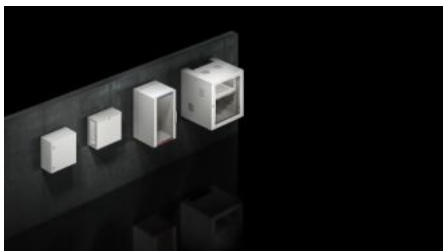

SOFTWARE & SERVICES

FRIEDHELM LOH GROUP

DK 7501.000 - VerticalBox

Kompakti 19"-kotelo pienille verkoille, asennettavissa seinälle, pöydän alle tai päälle.

ominaisuudet

Tilausnro	DK 7501.000
Tuotekuvaus	Kompakti 19":n kaappi pienille verkoille.
Hyödyt	Sopii asennettavaksi seinälle, pöydän alle tai pöydän päälle Sisärakenteet vapaasti käsiteltävissä kolmelta sivulta Passiivinen ilmanvaihto ilmasäleikköjen kautta Takaseinässä valmius tuulettimen asennukseen Oven käteisyys vapaasti valittavissa 19" asennuskomponenttien tilaa säästävä, sivuttainen, pystysuora kiinnitys
Materiaali	teräslevy Ikkuna: Yksiruutuinen turvalasi, 3 mm
Pintakäsittely	Pulverimaalattu
Väri	RAL 7035
Toimitus	Kotelo laiteovella Sivuseinät (1 x kiinteä, 1 x pikakiinnityksellä) ilmasäleiköillä Esipuhkaistut aukot kaapeleita varten katossa ja pohjassa Takaseinä pikakiinnityksellä, esipuhkaistut aukot kaapeleita ja tuulettimen asennusta varten 19":n asennustaso, 5 U, vaakasuuntainen edessä ja takana, syvyyssuunnassa säädettävä, tasojen etäisyys 434–489 mm Turvalukko 12321 ovesa, sivu- ja takaseinässä 4 muovijalkaa, tarrakiinnitys
Korkeusyksiköt	5 U

ominaisuudet

Mitat	Leveys: 300 mm Korkeus: 540 mm Syvyys: 600 mm
Asennuskorkeus komponenteille	5 U
Pohjamateriaali	Teräslevy
Kuormitettavuus	250 N
Enimmäiskuormitettavuus (staattinen) kaappia kohden UL 2416:n mukaan	250 N
Pakkausyksikkö	1 kpl
Nettopaino	16,188 kg
Bruttopaino	17,04 kg
PCF/VE (Cradle-to-Gate)	64,9 kg CO2 eq (Cat B)
Ohje PCF-luokkaan	Luokka B: PCF-arvo (Cradle-to-Gate) laskettuna likimääräisesti tuotepainon perusteella ja ilmoitettuna itse
Tullitariffinimike	73269098
ETIM 9	EC002500
ECLASS 8.0	27180208
Tuotekuvaus	VerticalBox 5U, Laitteiden asentamiseen pystysuunnassa. Kompakti 19" kotelo pienille verkoille, ilmanvaihtaukoilla passiivista ilmanvaihtoa varten, 5 U, LxKxS: 300x540x600 mm.