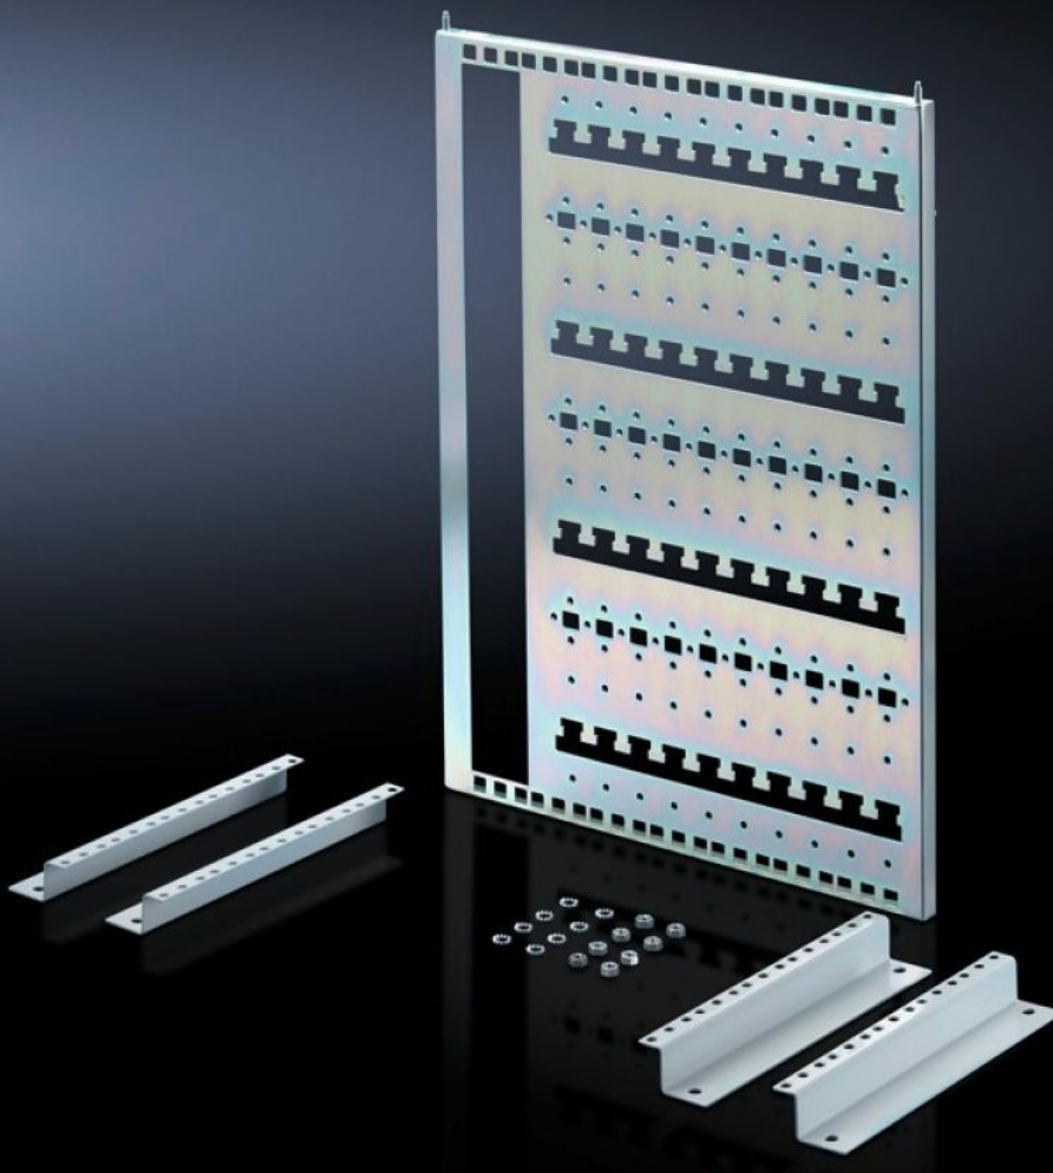

Rittal – The System.

Faster – better – everywhere.

DK 7501.100 Kiinnityssarja

Osavaltio: 22.5.2026 (Lähde: rittal.com/fi-fi)

ENCLOSURES

POWER DISTRIBUTION

CLIMATE CONTROL

IT INFRASTRUCTURE

SOFTWARE & SERVICES

FRIEDHELM LOH GROUP