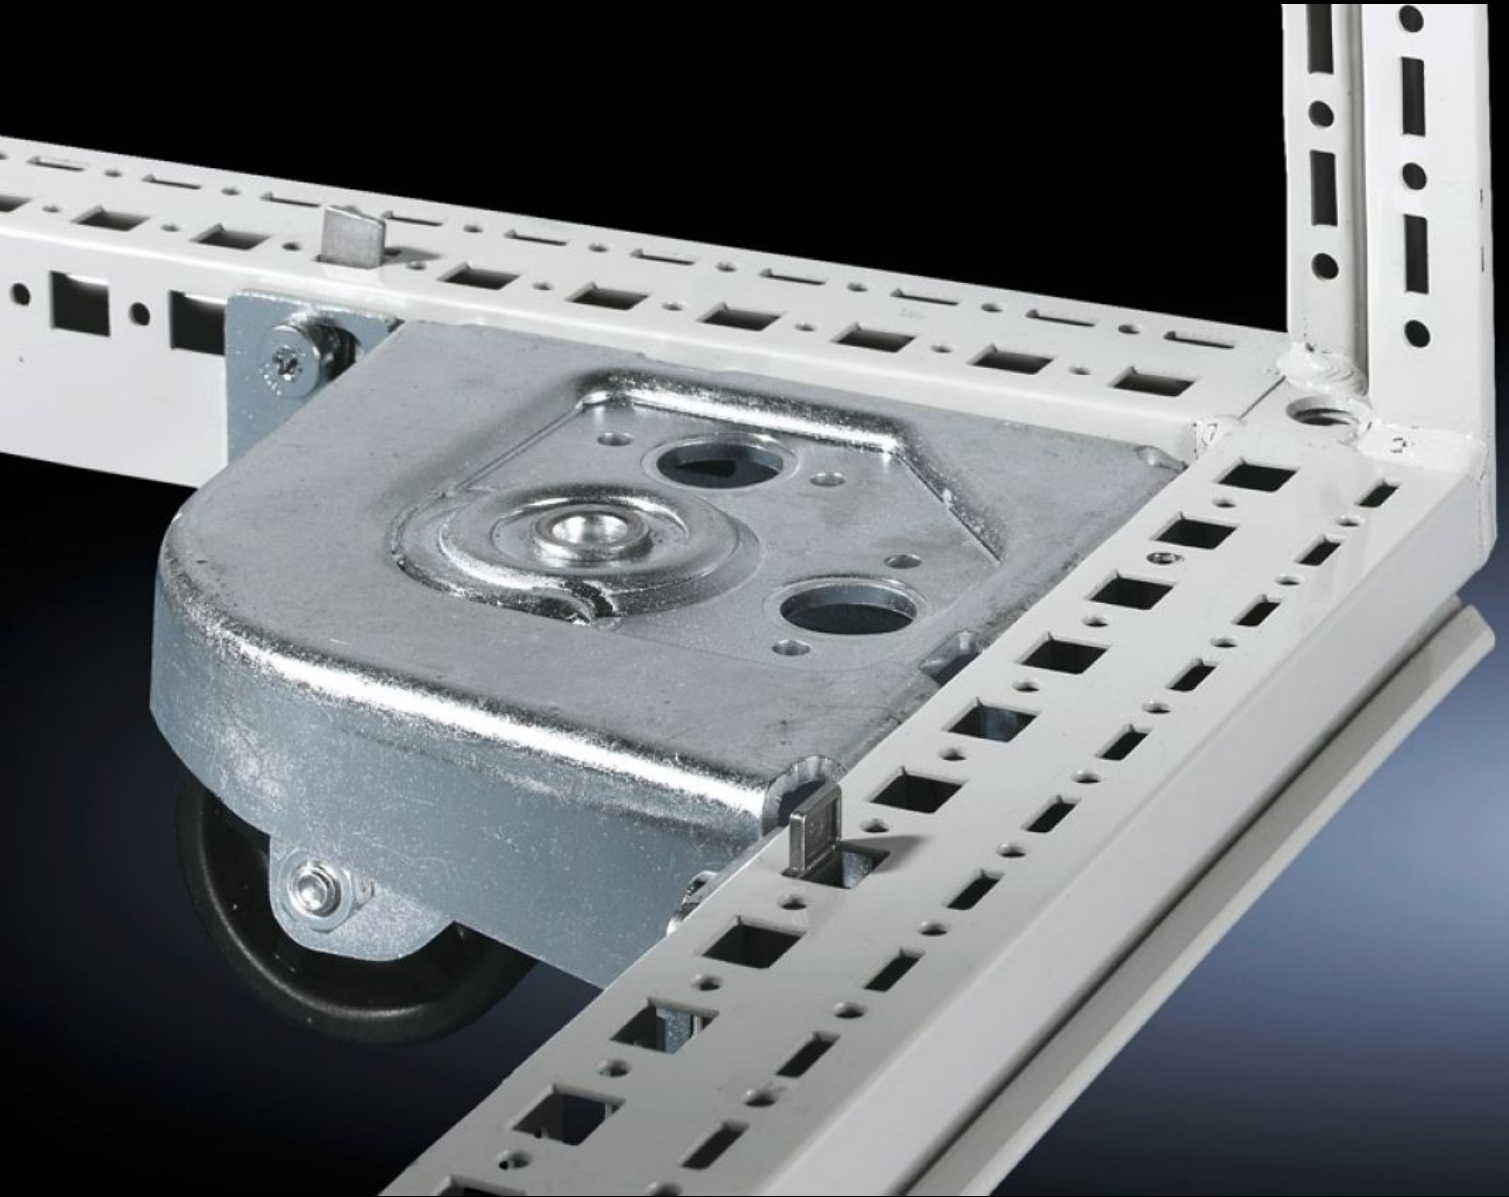

Rittal – The System.

Faster – better – everywhere.

DK 7825.900

Kuljetuspyörät

Osavaltio: 8.4.2026 (Lähde: rittal.com/fi-fi)

ENCLOSURES

POWER DISTRIBUTION

CLIMATE CONTROL

IT INFRASTRUCTURE

SOFTWARE & SERVICES

FRIEDHELM LOH GROUP