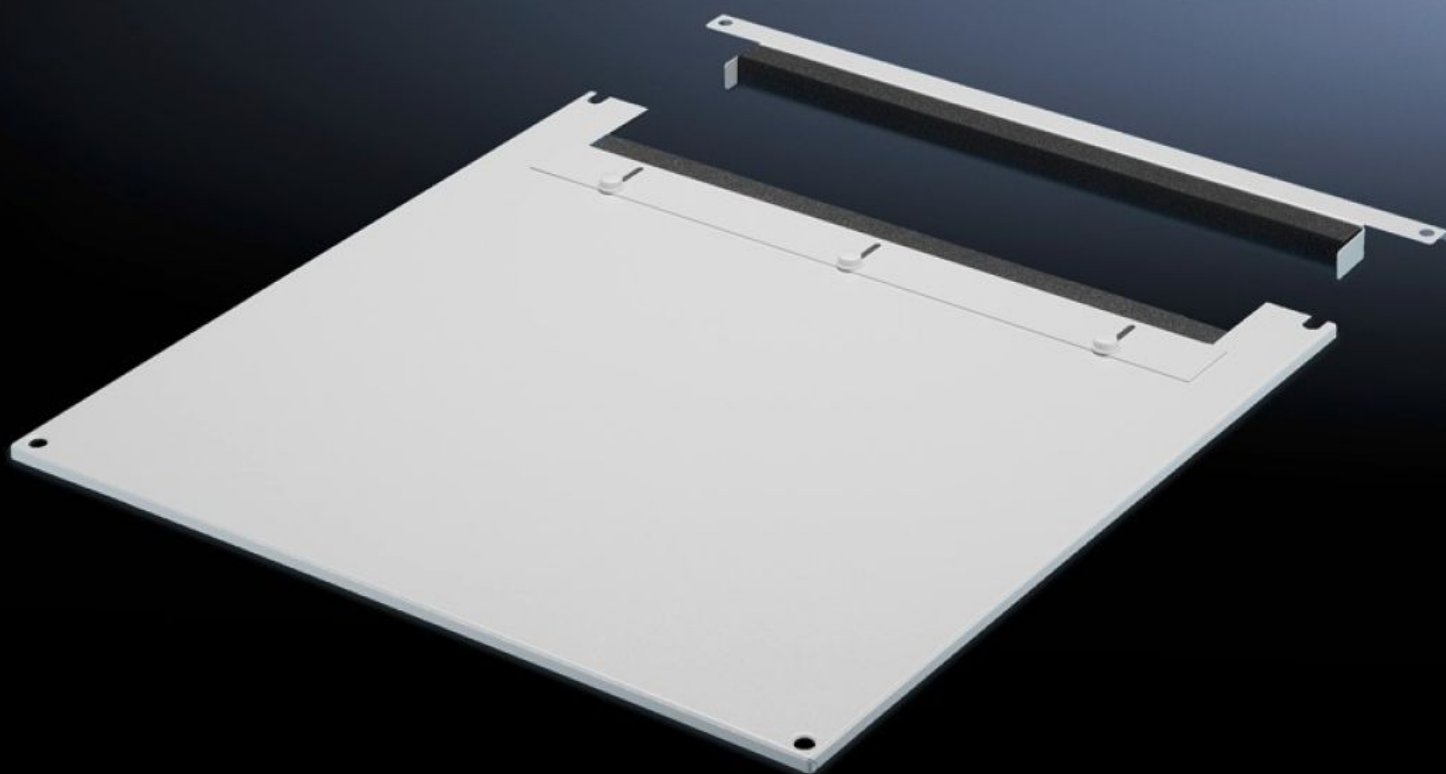

Rittal – The System.

Faster – better – everywhere.

TS 7826.605

**Kattolevy kaapelien sisäänvientiin,
2-osainen**

Osavaltio: 22.5.2026 (Lähde: rittal.com/fi-fi)

ENCLOSURES

POWER DISTRIBUTION

CLIMATE CONTROL

IT INFRASTRUCTURE

SOFTWARE & SERVICES

FRIEDHELM LOH GROUP

TS 7826.605 - Kattolevy kaapelien sisäänvientiin, 2- osainen VX:lle, VX IT:lle, TS:lle, TS IT:lle

Kaksiosainen rakenne helpottaa jälkiasennusta, koska levyn etuosa voidaan irrottaa helposti kaapelinläpivienttiä varten.

ominaisuudet

Tilausnro	TS 7826.605
Tuotekuvaus	Vaihdetaan vakiokaton tilalle. Takaosa on varustettu liukukulmalla. Molemmilla puolilla solukumiprofiili kaapelinippujen tiivistämiseen. Symmetrisen runkorakenteen ansiosta kaapelit voidaan viedä sisään myös sivulta kääntämällä kattolevyä. Kaksiosainen rakenne mahdollistaa kaapelien helpon jälkiasennuksen koska tahansa.
Materiaali	teräslevy
Väri	RAL 7035
Sopii:	Leveys: 600 mm Syvyys: 1.000 mm
Pakkausyksikkö	1 kpl
Nettopaino	8,443 kg
Bruttopaino	8,887 kg
Tullitariffinimike	94039910
ETIM 9	EC000744
ECLASS 8.0	27182405
Tuotekuvaus	Kattolevy 600x1000 RAL7035