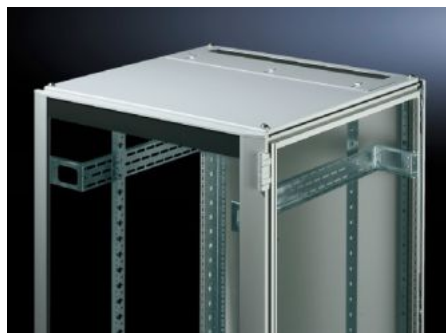

IT INFRASTRUCTURE

SOFTWARE & SERVICES

FRIEDHELM LOH GROUP

TS 7826.605 - Kattolevy kaapelien sisäänvientiin, 2- osainen VX:lle, VX IT:lle, TS:lle, TS IT:lle

Kaksiosainen rakenne helpottaa jälkiasennusta, koska levyn etuosa voidaan irrottaa helposti kaapelinläpivienttiä varten.

ominaisuudet

Tilausnro	TS 7826.605
Tuotekuvaus	Vaihdetaan vakiokaton tilalle. Takaosa on varustettu liukukulmalla. Molemmilla puolilla solukumiprofiili kaapelinippujen tiivistämiseen. Symmetrisen runkorakenteen ansiosta kaapelit voidaan viedä sisään myös sivulta kääntämällä kattolevyä. Kaksiosainen rakenne mahdollistaa kaapelien helpon jälkiasennuksen koska tahansa.
Materiaali	teräslevy
Väri	RAL 7035
Sopii:	Leveys: 600 mm Syvyys: 1.000 mm
Pakkausyksikkö	1 kpl
Nettopaino	8,443 kg
Bruttopaino	8,887 kg
Tullitariffinimike	94039910
ETIM 9	EC000744
ECLASS 8.0	27182405
Tuotekuvaus	Kattolevy 600x1000 RAL7035