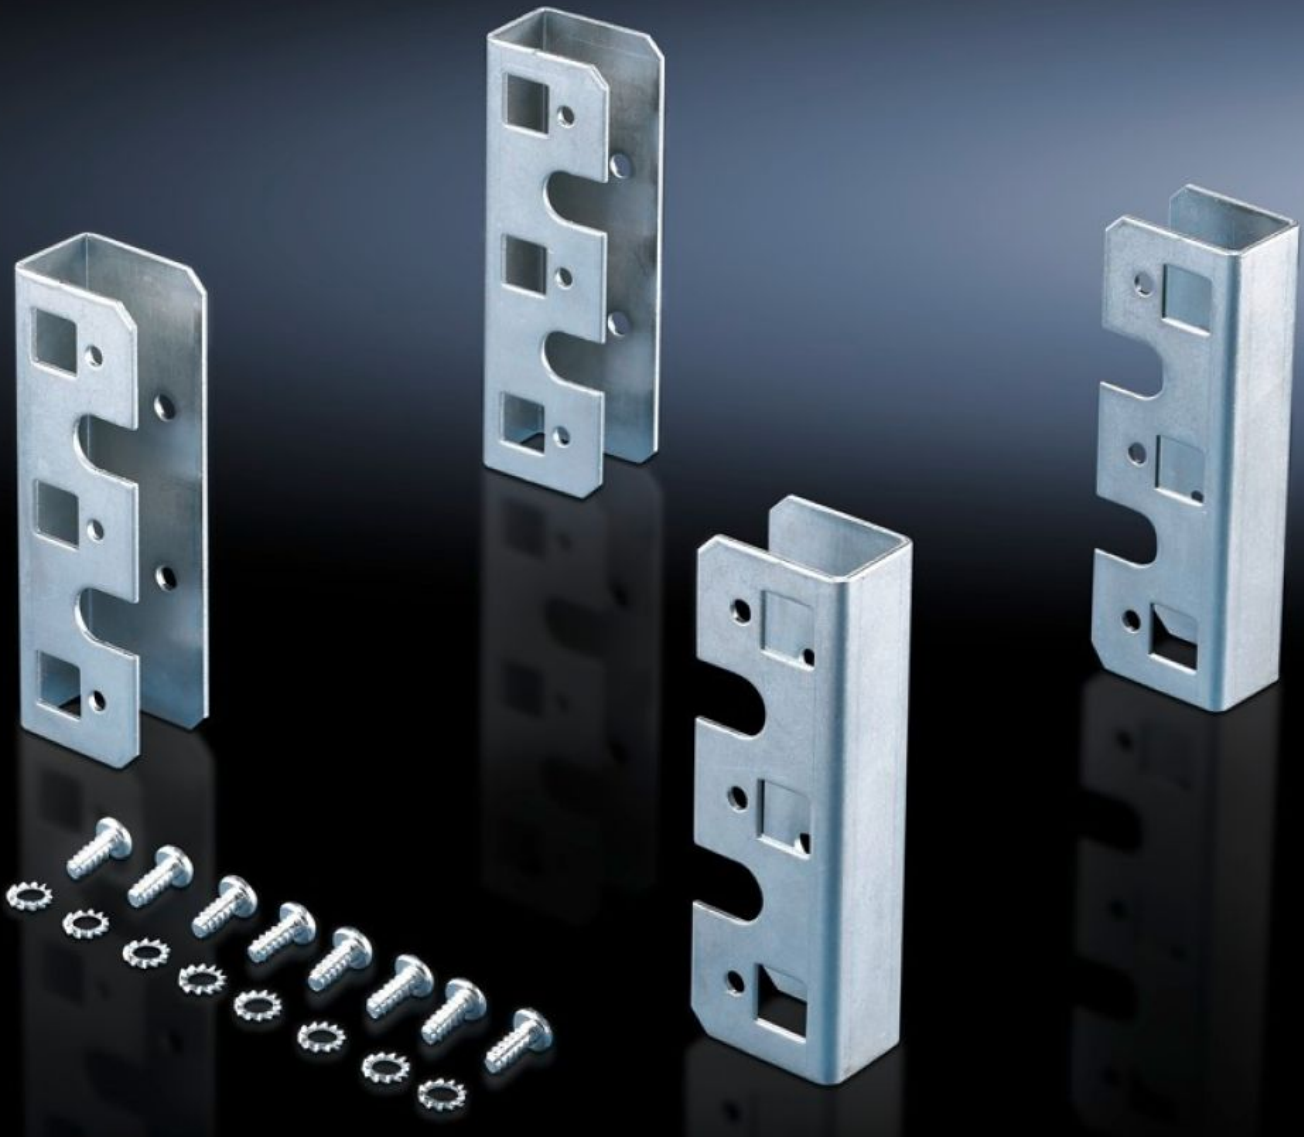

Rittal – The System.

Faster – better – everywhere.

DK 7827.300

Adapteri L-muotoisille profiilikiskoille

Osavaltio: 23.12.2025 (Lähde: rittal.com/fi-fi)

ENCLOSURES

POWER DISTRIBUTION

CLIMATE CONTROL

IT INFRASTRUCTURE

SOFTWARE & SERVICES

FRIEDHELM LOH GROUP