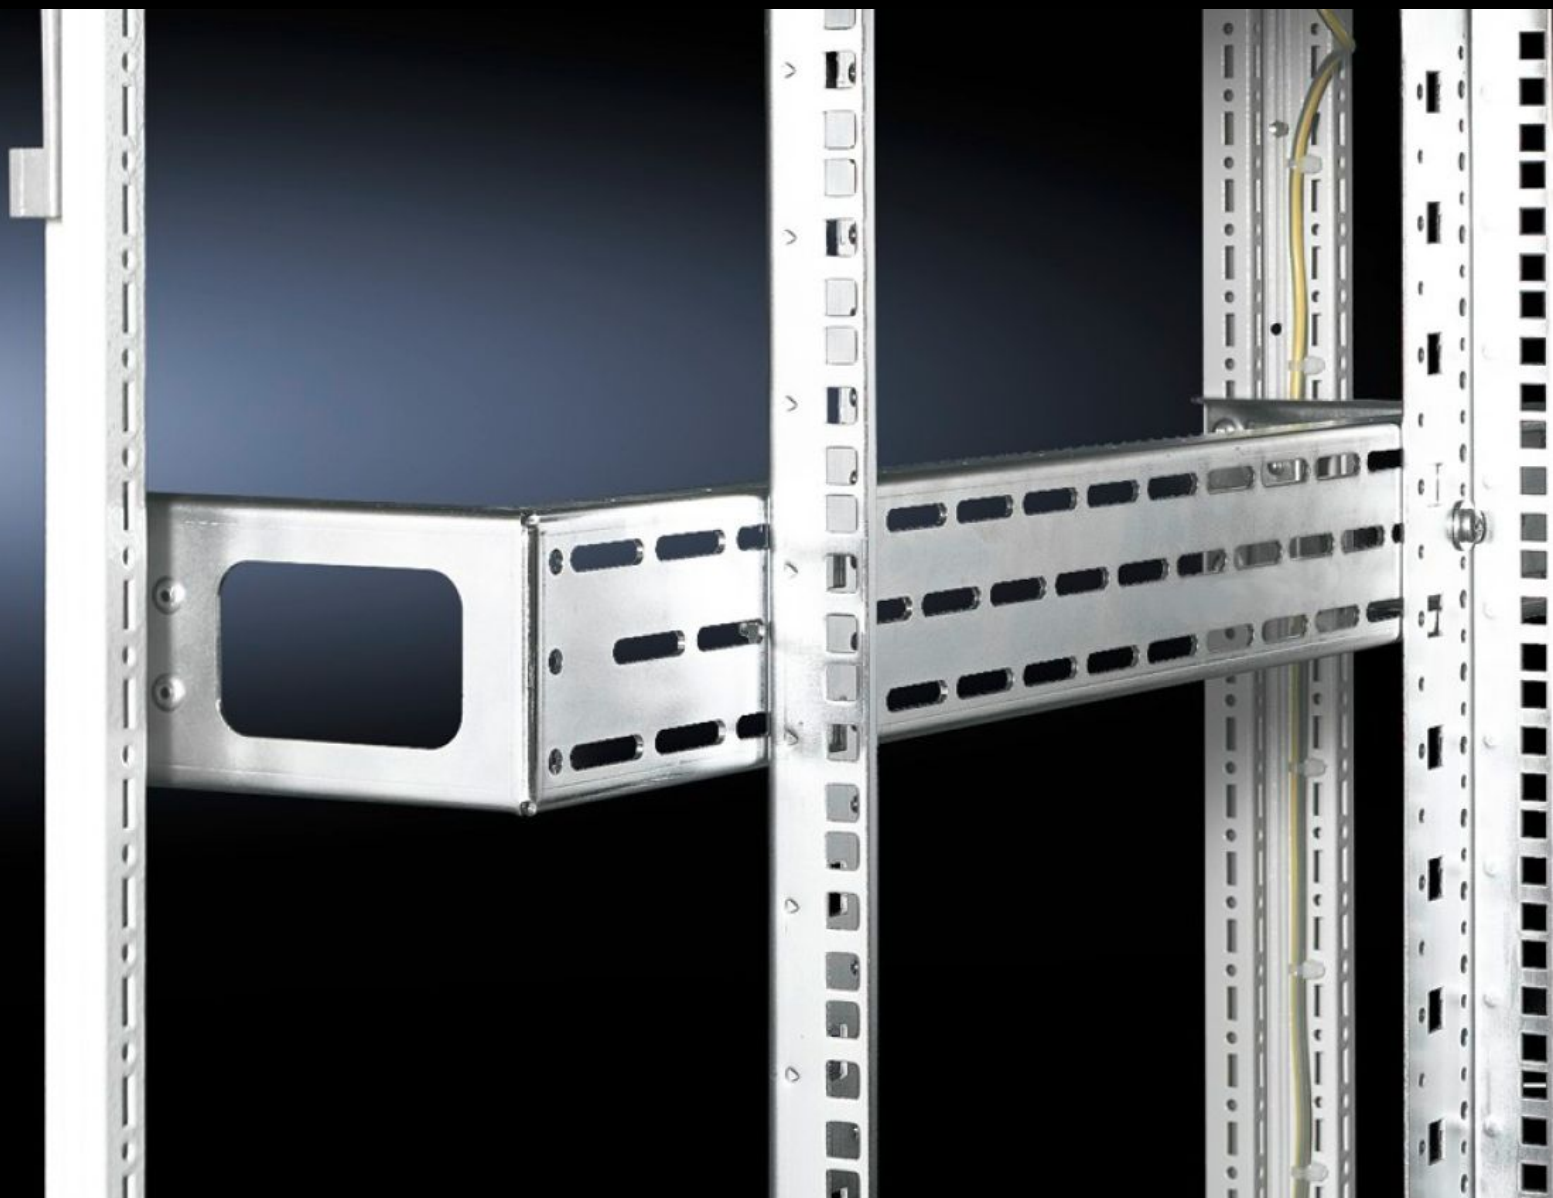

Rittal – The System.

Faster – better – everywhere.

DK 7827.800

Syvyysuuntaiset kiskot asennussarjaksi

Osavaltio: 7.4.2026 (Lähde: rittal.com/fi-fi)

ENCLOSURES

POWER DISTRIBUTION

CLIMATE CONTROL

IT INFRASTRUCTURE

SOFTWARE & SERVICES

FRIEDHELM LOH GROUP