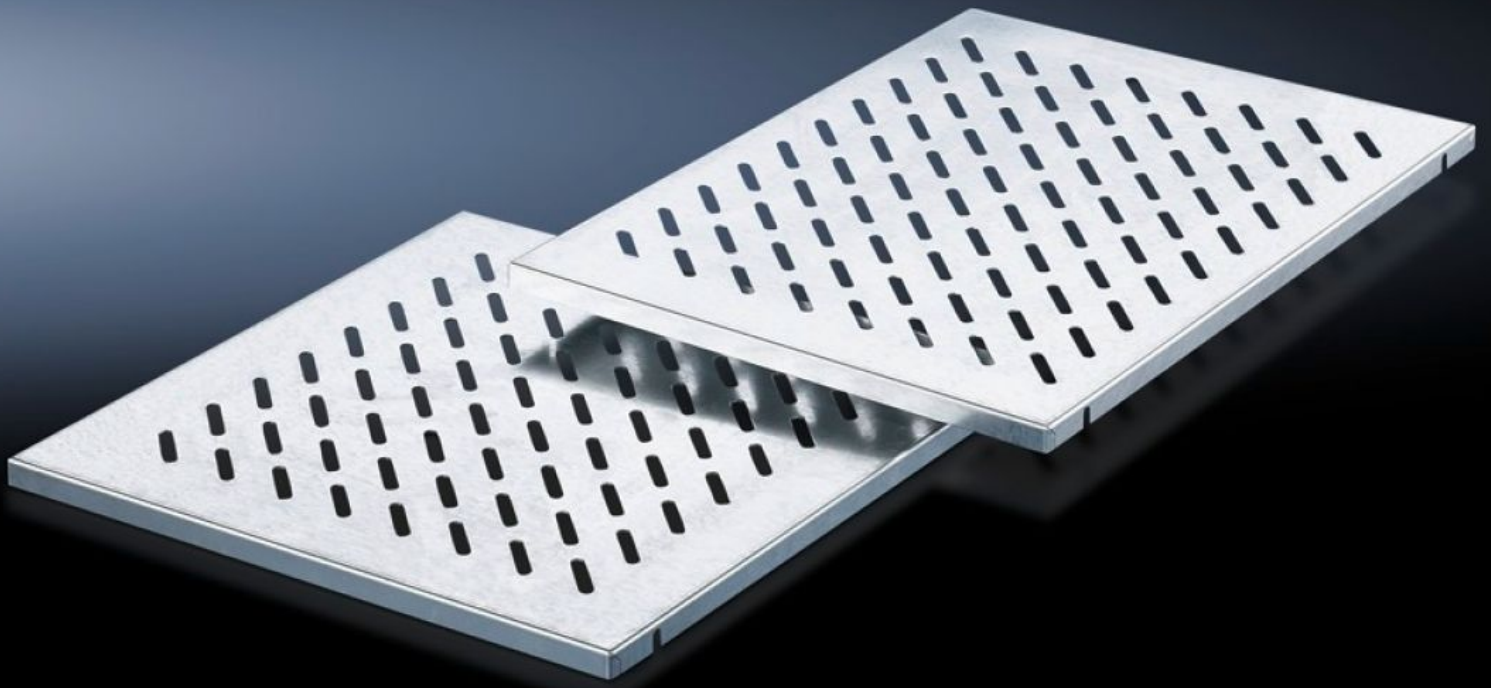

Rittal – The System.

Faster – better – everywhere.

DK 7828.951

Laitehylly, raskas kuorma

Osavaltio: 12.12.2025 (Lähde: rittal.com/fi-fi)

ENCLOSURES

POWER DISTRIBUTION

CLIMATE CONTROL

IT INFRASTRUCTURE

SOFTWARE & SERVICES

FRIEDHELM LOH GROUP