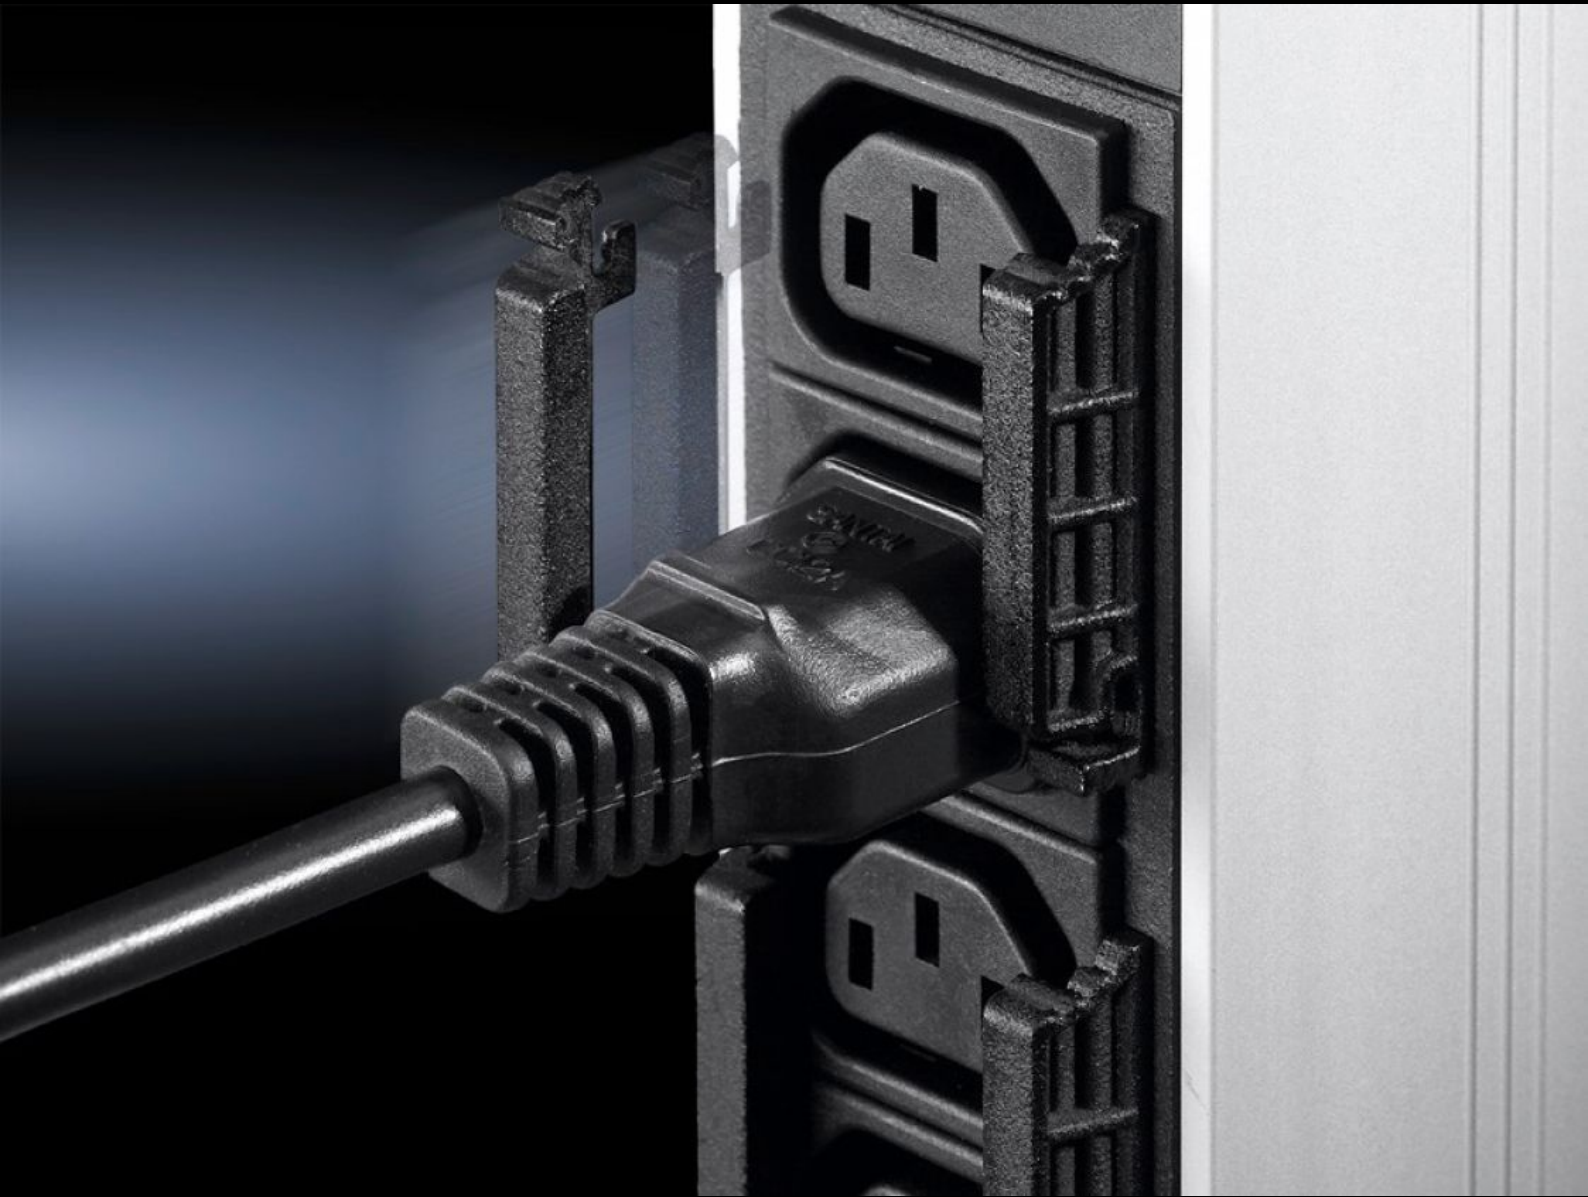

Rittal – The System.

Faster – better – everywhere.

DK 7856.013

PSM-kaapelilukitus

Osavaltio: 30.6.2026 (Lähde: rittal.com/fi-fi)

ENCLOSURES

POWER DISTRIBUTION

CLIMATE CONTROL

IT INFRASTRUCTURE

SOFTWARE & SERVICES

FRIEDHELM LOH GROUP