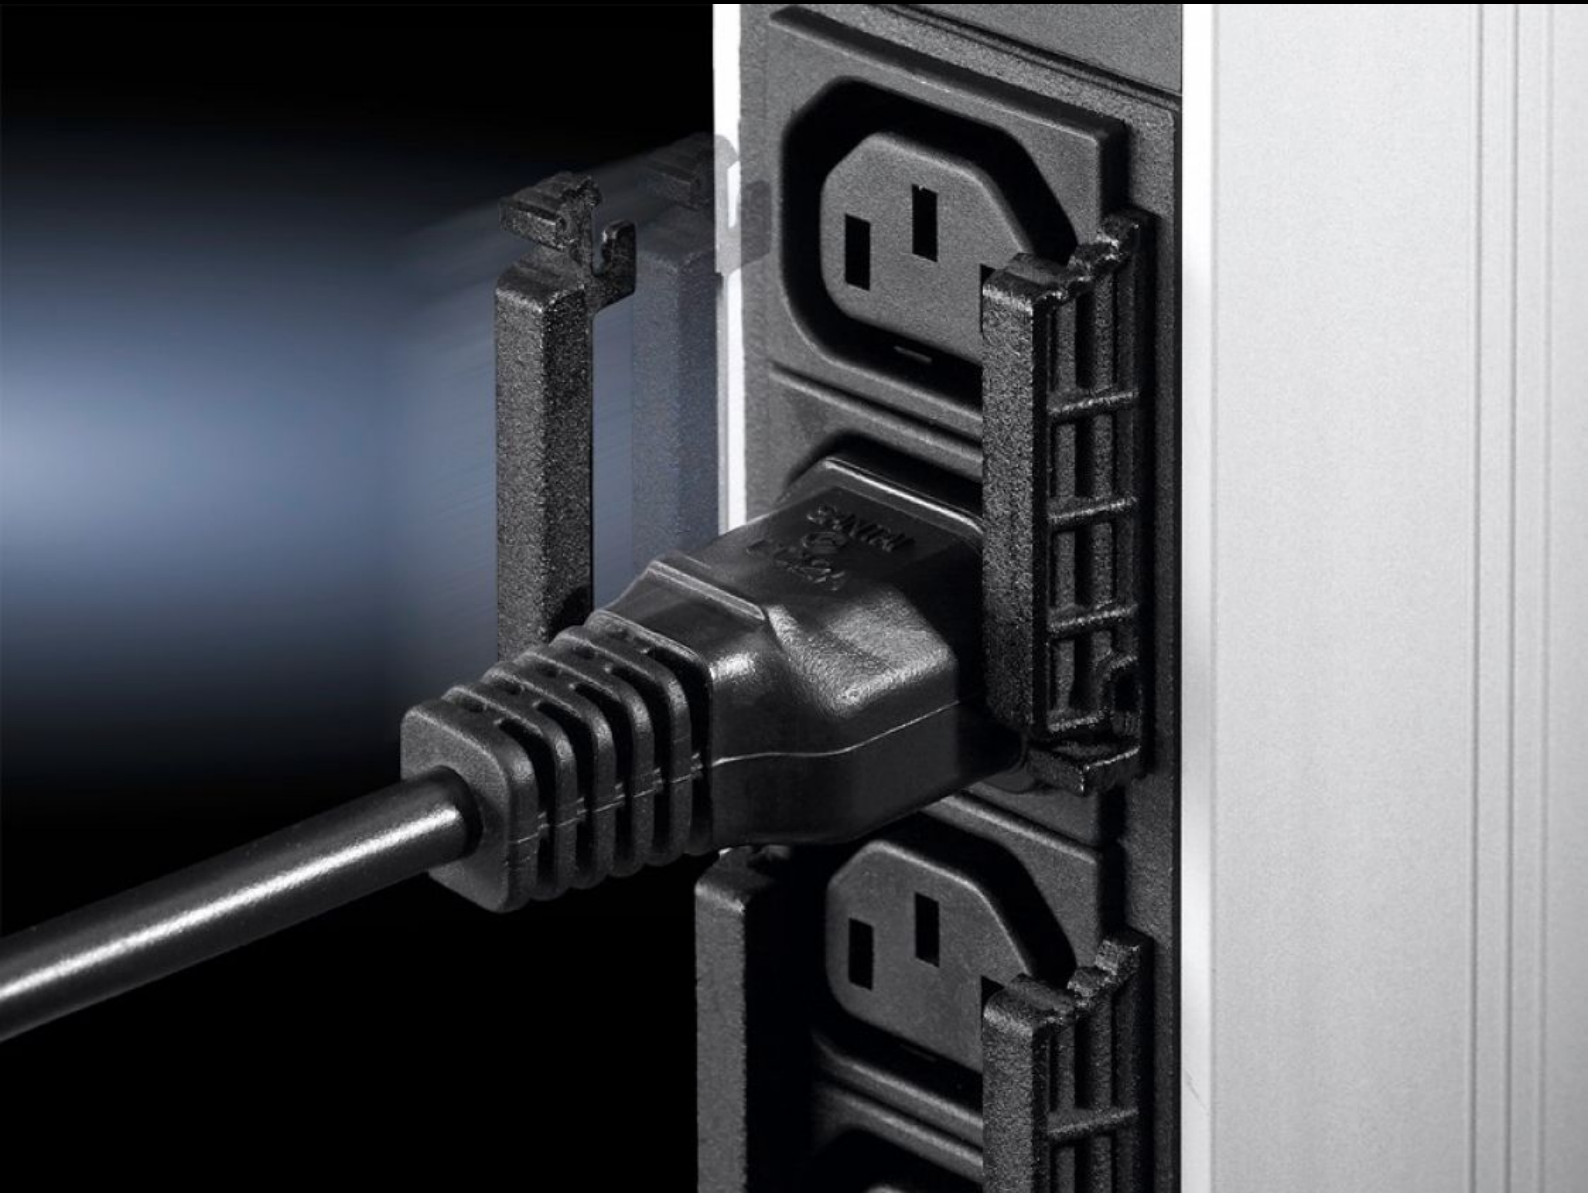

Rittal – The System.

Faster – better – everywhere.

DK 7856.013

PSM-kaapelilukitus

Osavaltio: 27.7.2025 (Lähde: rittal.com/fi-fi)

ENCLOSURES

POWER DISTRIBUTION

CLIMATE CONTROL

IT INFRASTRUCTURE

SOFTWARE & SERVICES

FRIEDHELM LOH GROUP