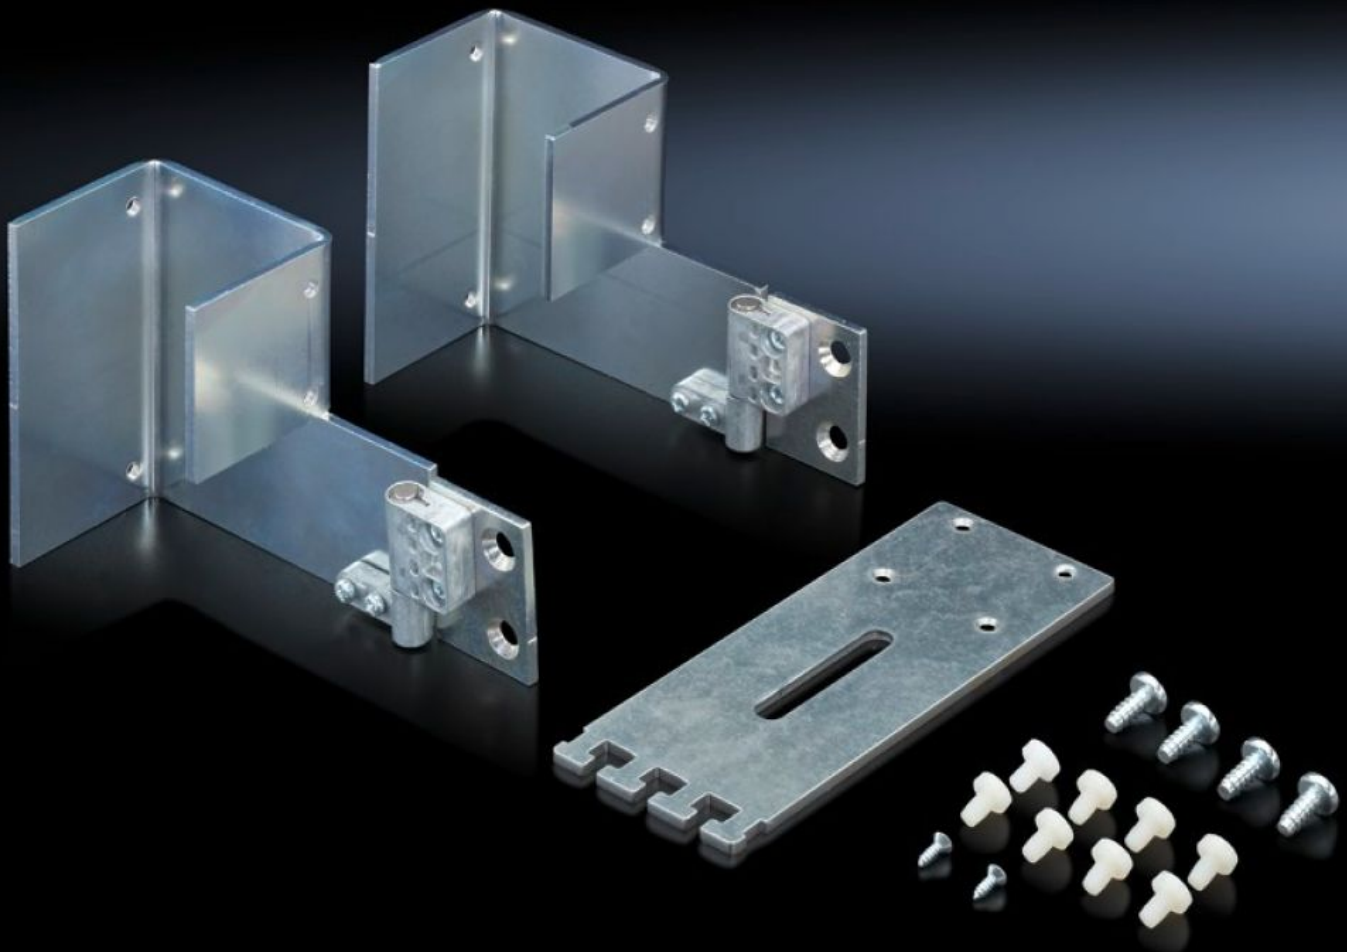

Rittal – The System.

Faster – better – everywhere.

DK 7856.023 Kiinnityssarja

Osavaltio: 6.4.2026 (Lähde: rittal.com/fi-fi)

ENCLOSURES

POWER DISTRIBUTION

CLIMATE CONTROL

IT INFRASTRUCTURE

SOFTWARE & SERVICES

FRIEDHELM LOH GROUP