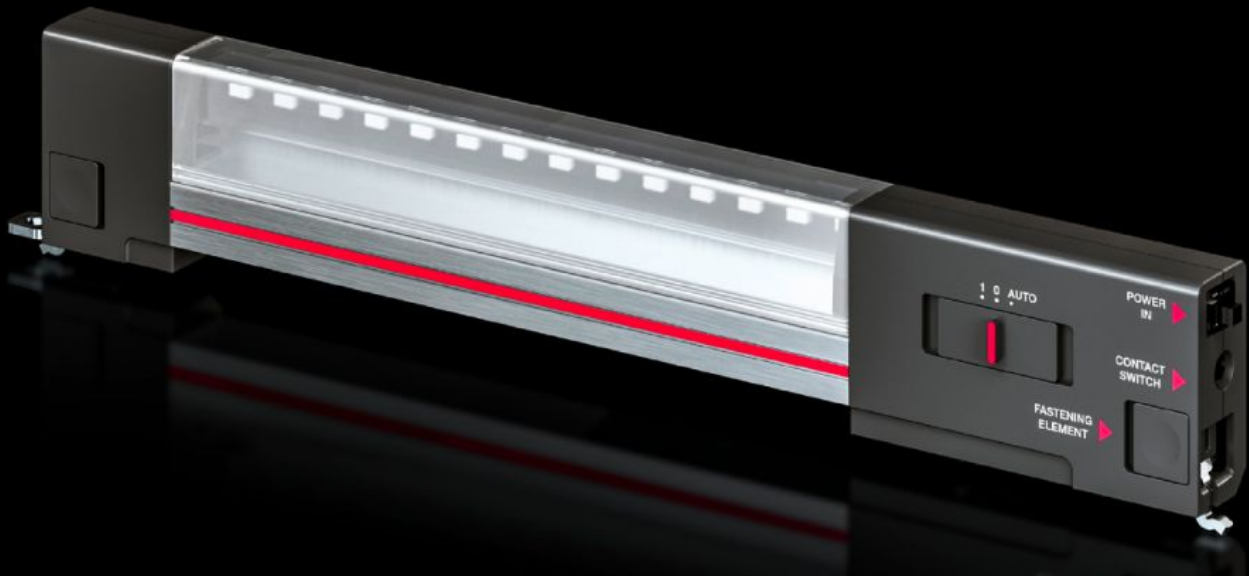

Rittal – The System.

Faster – better – everywhere.

DK 7859.000

IT-järjestelmävalaisin LED

Osavaltio: 12.5.2026 (Lähde: rittal.com/fi-fi)

ENCLOSURES

POWER DISTRIBUTION

CLIMATE CONTROL

IT INFRASTRUCTURE

SOFTWARE & SERVICES

FRIEDHELM LOH GROUP