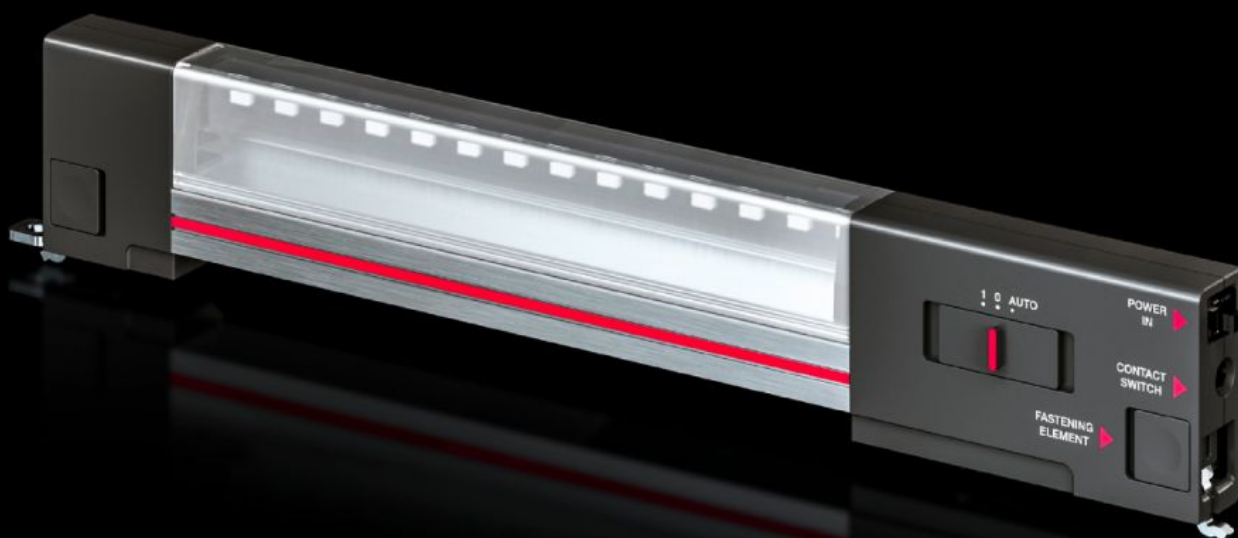

Rittal – The System.

Faster – better – everywhere.

DK 7859.000

IT-järjestelmävalaisin LED

Osavaltio: 25.6.2026 (Lähde: rittal.com/fi-fi)

ENCLOSURES

POWER DISTRIBUTION

CLIMATE CONTROL

IT INFRASTRUCTURE

SOFTWARE & SERVICES

FRIEDHELM LOH GROUP