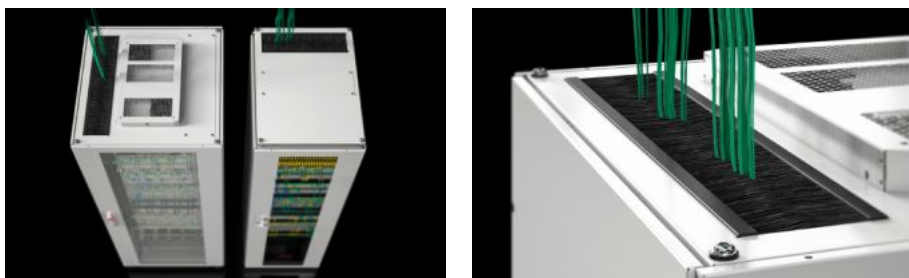

IT INFRASTRUCTURE

SOFTWARE & SERVICES

FRIEDHELM LOH GROUP

TX 7888.300 - Harjasetti TX CableNetille

Aukotukset kattolevyssä voidaan peittää harjaslaipalla.

ominaisuudet

Tilausnro	TX 7888.300
Hyödyt	Yksinkertaiseen asentukseen leikkauksen reunaan
Materiaali	Muovikannatin ja harjareunus Harjaslaippa: Muovia, UL 94-V0 Harjakset: Muovia, UL 94-HB
Harjasten pituus	70 mm
Sopii:	Kaappityyppi: TX CableNet Syvyys: = 600 mm = 800 mm = 1.000 mm
Pakkausyksikkö	2 kpl
Nettopaino	0,5 kg
Bruttopaino	0,511 kg
Tullitariffinimike	96035000
ETIM 9	EC002620
ECLASS 8.0	27142421
Tuotekuvaus	TX Harjaslaippa, S x P: 860 mm x 7,6 mm, harjasten pituus: 70 mm, kaapeleiden kattoläpivientiin