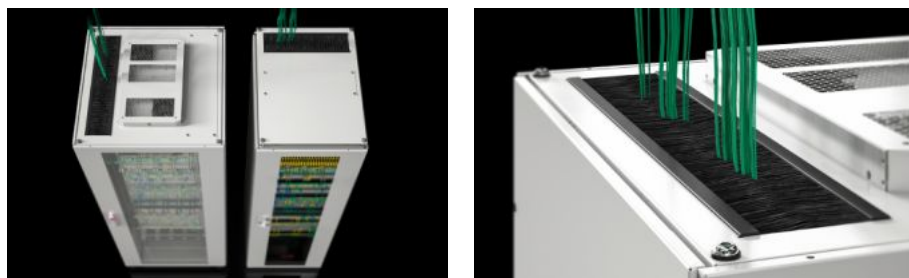

## ominaisuudet

Tilausnro	TX 7888.300
Hyödyt	Yksinkertaiseen asennukseen leikkauksen reunaan
Materiaali	Muovikannatin ja harjareunus Harjaslaippa: Muovia, UL 94-V0 Harjakset: Muovia, UL 94-HB
Harjasten pituus	70 mm
Sopii:	Kaappityyppi: TX CableNet Syvyys: = 600 mm = 800 mm = 1.000 mm
Pakkausyksikkö	2 kpl
Nettopaino	0.5
Bruttopaino	0.511
Tullitariffinimike	96035000
EAN	4028177997608
ETIM 9	EC002620
ECLASS 8.0	27142421