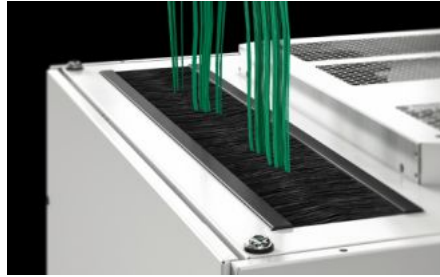

# TX 7888.300 - Harjasetti TX CableNetille

Aukotukset kattolevyssä voidaan peittää harjaslaipalla.

## ominaisuudet

Tilausnro	TX 7888.300
Hyödyt	Yksinkertaiseen asennukseen leikkauksen reunaan
Materiaali	Muovikannatin ja harjareunus Harjaslaippa: Muovia, UL 94-V0 Harjakset: Muovia, UL 94-HB
Harjasten pituus	70 mm
Sopii:	Kaappityyppi: TX CableNet Syvyys: = 600 mm = 800 mm = 1.000 mm
Pakkausyksikkö	2 kpl
Nettopaino	0,5 kg
Bruttopaino	0,511 kg
Tullitariffinimike	96035000
ETIM 9	EC002620
ECLASS 8.0	27142421
Tuotekuvaus	TX Harjaslaippa, S x P: 88 mm x 860 mm, harjan päälistan korkeus 7,6 mm, harjasten pituus 70 mm, kaapeleiden kattoläpivienttiin