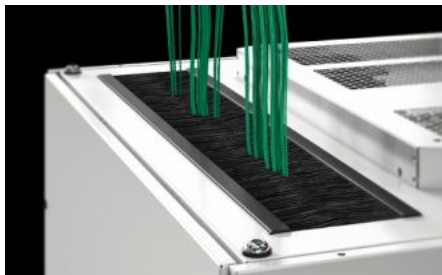

ominaisuudet

Tilausno	TX 7888.618
Rakenne	2. sukupolvi laiteovella sivuseinillä Kattolevyllä
Hyödyt	Uusi kattolevykonsepti optimoi kaapelointimahdollisuudet ja mahdollistaa tuuletinmoduulin integroinnin Tehokas runkokonsepti yksilölliseen mukautukseen Sivuseinät kiinnitetty ruuveilla pikakäyttöä varten 19":n profiilikiskot, säädettävissä syvyysuunnassa Kattava lisävarustevalikoima yksilölliselle sisävarustelulle
Materiaali	Kotelo: teräslevy Ovi: teräslevyä, 1,2 mm Sivuseinä: teräslevyä, 1,2 mm 19":n profiilikiskot: teräslevy, 2 mm Sivuseinä: teräslevyä, 1,2 mm
Pintakäsittely	Kaappirunko: Pohjamaalattu Levyosat: pohjamaalattu, pulverimaalaus
General colour	RAL 7035
Väri	RAL 7035

ominaisuudet

Toimitus	Kotelo, jossa lasiovi edessä ja suljettu ovi takana Kaappirunko, 19" profiilikiskoilla, edestä ja takaa Sivuseinät Ruuvilla kiinnitetty kattopelti peitetyllä, takapuolisella kaapelin sisäänviennillä poikkisuunnassa sekä keskisellä, suojatulla aukolla tuuletinmoduulin yksinkertaiseksi integroimiseksi.
Mitat	Leveys: 600 mm Korkeus: 1.200 mm Syvyys: 800 mm
Korkeusyksiköt	24 U
Tasojen etäisyys (toimitettaessa)	445 mm
Rakenne	sivuseinillä
Takaoven toteutus	Teräslevyovi, yksiosainen, umpinainen
Etuoven toteutus	Lasiovi, yksiosainen yksiruutuisella turvalasilla 3 mm Rivitetyn kaapin oven avautumiskulma maks. 105°
Kuormitettavuus	5000 N
Kuormitettavuus (staattinen)	500 kg
Kotelointiluokka IP EN 60 529:n mukaan	IP 20
Ohje	Tuuletinmoduulin asentamiseen tarvitaan harjaslaippoja kaapelien reititysaukkojen varustamiseen edellyttäen, että niitä käytetään tai suojalevyt on poistettu Harjasläpiviennit ovat saatavilla erikseen.
Pohjamateriaali	Teräslevy
Pakkausyksikkö	1 kpl
Nettopaino	68 kg
Bruttopaino	78 kg
Tullitariffinimike	94032080
ETIM 9	EC002499
ETIM 8	EC002499