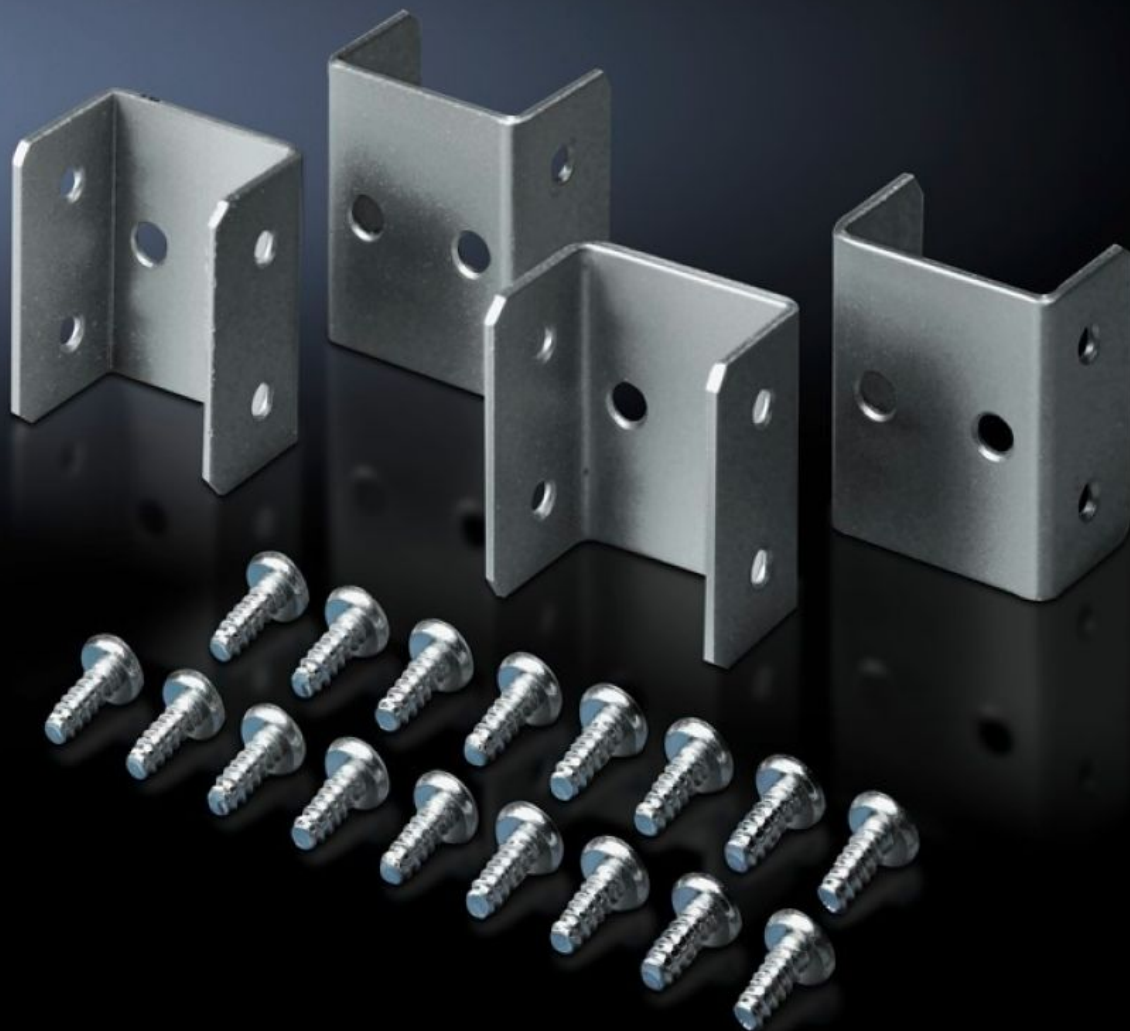

Rittal – The System.

Faster – better – everywhere.

TE 7888.640

Rivityssarja

Osavaltio: 5.6.2026 (Lähde: rittal.com/fi-fi)

ENCLOSURES

POWER DISTRIBUTION

CLIMATE CONTROL

IT INFRASTRUCTURE

SOFTWARE & SERVICES

FRIEDHELM LOH GROUP