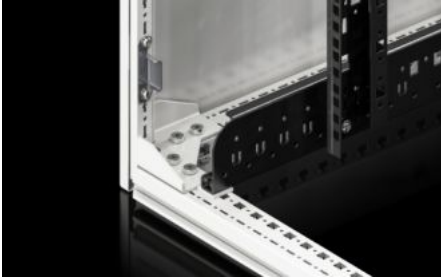

ominaisuudet

Tilausno	TX 7888.721
Rakenne	2. sukupolvi purettava laiteovella sivuseinillä Kattolevyllä
Tuotekuvaus	Optimaalinen IT-kaappiratkaisu asennettavaksi ahtaisiin tiloihin, mataliin huonekorkeuksiin tai vaikeapääsyisiin tiloihin.
Hyödyt	Uusi kattolevykonsepti optimoi kaapelointimahdollisuudet ja mahdollistaa tuuletinmoduulin integroinnin Tehokas, purettava runkokonsepti. Sivuseinät kiinnitetty ruuveilla pikakäyttöä varten 19":n profiilikiskot, joiden leveyttä ja syvyyttä voidaan säätää. Purkamismahdollisuus
Materiaali	Kotelo: teräslevy Ovi: teräslevyä, 1,2 mm Sivuseinä: teräslevyä, 1,2 mm 19":n profiilikiskot: teräslevy, 2 mm Sivuseinä: teräslevyä, 1,2 mm

ominaisuudet

Pintakäsittely	Kaappirunko: Pohjamaalattu Levyosat: pohjamaalattu, pulverimaalaus
General colour	RAL 7035
Väri	RAL 7035
Toimitus	Kotelo, jossa lasiovi edessä ja suljettu ovi takana Kaappirunko, purettava, 19" profiilikiskoilla, edestä ja takaa Sivuseinät Ruuvattu kattolevy kaapelin sisäänvientipaikoilla kaapin koko syvyydeltä sekä valmis aukotus tuuletinlevylle.
Mitat	Leveys: 800 mm Korkeus: 2.000 mm Syvyys: 1.000 mm
Korkeusyksiköt	42 U
Tasojen etäisyys (toimitettaessa)	645 mm
19":n kiinnitys	purettava
Rakenne	sivuseinillä
Takaoven toteutus	Teräslevyovi, yksiosainen, umpinainen
Etuoven toteutus	Lasiovi, yksiosainen yksiruutuisella turvalasilla 3 mm Rivitetyn kaapin oven avautumiskulma maks. 105°
Kuormitettavuus	5000 N
Kuormitettavuus (staattinen)	500 kg
Kotelointiluokka IP EN 60 529:n mukaan	IP 20
Ohje	Tuuletinmoduulin asentamiseen tarvitaan harjaslaippoja kaapelien reititysaukkojen varustamiseen edellyttäen, että niitä käytetään tai suojalevyt on poistettu Harjasläpiviennit ovat saatavilla erikseen.
Pohjamateriaali	Teräslevy
Pakkausyksikkö	1 kpl
Nettopaino	123,5 kg