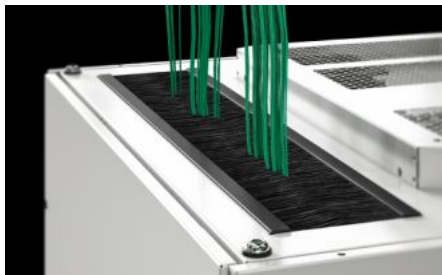

# TX 7888.808 - TX Cable Net -verkkokaappi laiteovella

TX CableNet -verkkokaappi soveltuu käytettäväksi myös pienemmissä IT-verkkokohteissa ja on jo toimitettaessa täysin käyttövalmis.

## ominaisuudet

Tilausnro	TX 7888.808
Rakenne	2. sukupolvi esiasennettu laiteovella sivuseinillä Kattolevyllä
Tuotekuvaus	Optimaalinen IT-kaappiratkaisu asennettavaksi ahtaisiin tiloihin, mataliin huonekorkeuksiin tai vaikeapääsyisiin tiloihin.
Hyödyt	Uusi kattolevykonsepti optimoi kaapelointimahdollisuudet ja mahdollistaa tuuletinmoduulin integroinnin Tehokas runkokonsepti yksilölliseen mukautukseen Sivuseinät kiinnitetty ruuveilla pikakäyttöä varten 19" profiilikiskot, edessä ja takana, syvyysäädettävissä VX-jalustajärjestelmä, tuuletettu, yksinkertaista kaapelin sisäänvientiä varten lattia-alueen kautta tai rivityksen sisällä, tukee lisäksi ilmastointia. Kattava lisävarustevalikoima yksilölliselle sisävarustelulle
Materiaali	Kotelo: teräslevy Ovi: teräslevyä, 1,2 mm Sivuseinä: teräslevyä, 1,2 mm 19":n profiilikiskot: teräslevy, 2 mm Sivuseinä: teräslevyä, 1,2 mm
Pintakäsittely	Kaappirunko: Pohjamaalattu Levyosat: pohjamaalattu, pulverimaalaus