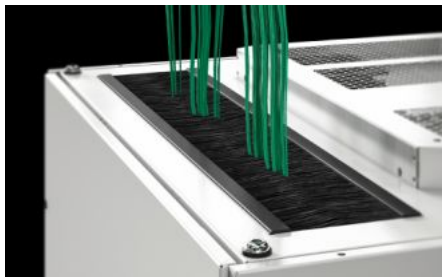

TX 7888.818 - TX Cable Net -verkkokaappi laiteovella

TX CableNet -verkkokaappi soveltuu käytettäväksi myös pienemmissä IT-verkkokohteissa ja on jo toimitettaessa täysin käyttövalmis.

ominaisuudet

Tilausnro	TX 7888.818
Rakenne	2. sukupolvi laiteovella sivuseinillä Kattolevyllä
Tuotekuvaus	Optimaalinen IT-kaappiratkaisu asennettavaksi ahtaisiin tiloihin, mataliin huonekorkeuksiin tai vaikeapääsyisiin tiloihin.
Hyödyt	Uusi kattolevykonsepti optimoi kaapelointimahdollisuudet ja mahdollistaa tuuletinmoduulin integroinnin Tehokas runkokonsepti yksilölliseen mukautukseen Sivuseinät kiinnitetty ruuveilla pikakäyttöä varten 19":n profiilikiskot, joiden leveyttä ja syvyyttä voidaan säätää. VX-jalustajärjestelmä, tuuletettu, yksinkertaista kaapelin sisäänvientiä varten lattia-alueen kautta tai rivityksen sisällä, tukee lisäksi ilmastointia.
Materiaali	Kotelo: teräslevy Ovi: teräslevyä, 1,2 mm Sivuseinä: teräslevyä, 1,2 mm 19":n profiilikiskot: teräslevy, 2 mm Sivuseinä: teräslevyä, 1,2 mm
Pintakäsittely	Kaappirunko: Pohjamaalattu Levyosat: pohjamaalattu, pulverimaalaus
General colour	RAL 7035