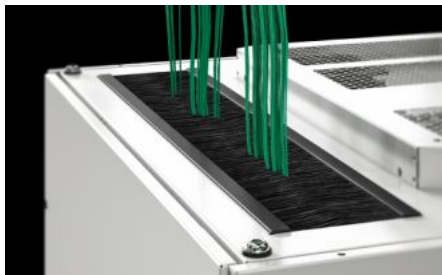

ominaisuudet

Tilausnro	TX 7888.821
Rakenne	2. sukupolvi laiteovella sivuseinillä Kattolevyllä
Hyödyt	Uusi kattolevykonsepti optimoi kaapelointimahdollisuudet ja mahdollistaa tuuletinmoduulin integroinnin Tehokas runkokonsepti yksilölliseen mukautukseen Sivuseinät kiinnitetty ruuveilla pikakäyttöä varten 19" profiilikiskot, edessä ja takana, syvyys säädettävissä Kattava lisävarustevalikoima yksilölliselle sisävarustelulle
Materiaali	Kotelo: teräslevy Ovi: teräslevyä, 1,2 mm Sivuseinä: teräslevyä, 1,2 mm 19":n profiilikiskot: teräslevy, 2 mm Sivuseinä: teräslevyä, 1,2 mm
Pintakäsittely	Kaappirunko: Pohjamaalattu Levyosat: pohjamaalattu, pulverimaalaus
General colour	RAL 7035
Väri	RAL 7035

ominaisuudet

Toimitus	Kotelo, jossa lasiovi edessä ja suljettu ovi takana Kaappirunko, 19" profiilikiskoilla, edestä ja takaa Sivuseinät Ruuvattu kattolevy kaapelin sisäänvientipaikoilla kaapin koko syvyydeltä sekä valmis aukotus tuuletinlevylle.
Mitat	Leveys: 800 mm Korkeus: 2.000 mm Syvyys: 1.000 mm
Korkeusyksiköt	42 U
Tasojen etäisyys (toimitettaessa)	645 mm
Rakenne	sivuseinillä
Takaoven toteutus	Teräslevyovi, yksiosainen, umpinainen
Etuoven toteutus	Lasiovi, yksiosainen yksiruutuisella turvalasilla 3 mm Rivitetyn kaapin oven avautumiskulma maks. 105°
Kuormitettavuus	5000 N
Kuormitettavuus (staattinen)	500 kg
Kotelointiluokka IP EN 60 529:n mukaan	IP 20
Ohje	Tuuletinmoduulin asentamiseen tarvitaan harjaslaippoja kaapelien reititysaukkojen varustamiseen edellyttäen, että niitä käytetään tai suojalevyt on poistettu Harjasläpiviennit ovat saatavilla erikseen.
Pohjamateriaali	Teräslevy
Pakkausyksikkö	1 kpl
Nettopaino	133,5 kg
Bruttopaino	143,5 kg
Tullitariffinimike	94032080
ETIM 9	EC002499
ETIM 8	EC002499
ECLASS 8.0	27180207

ominaisuudet

Tuotekuvaus

TX CableNet, lasitettu ovi, kattolevyllä, sivupaneelit, 19"-
profiilikiskoilla, KxKxS: 800x2000x1000 mm, RAL 7035.

Hyväksynät

Hyväksynät

UL + C-UL (listed)

Selitykset

Vaatimustenmukaisuusvakuutus
Vaatimustenmukaisuusvakuutus UK