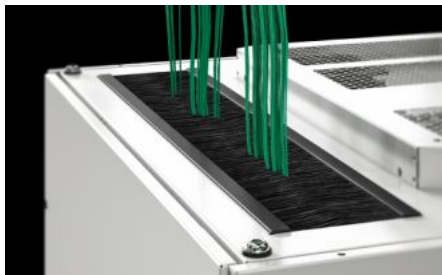

# TX 7888.821 - TX Cable Net -verkkokaappi laiteovella

TX CableNet -verkkokaappi soveltuu käytettäväksi myös pienemmissä IT-verkkokohteissa ja on jo toimitettaessa täysin käyttövalmis.

## ominaisuudet

Tilausnro	TX 7888.821
Rakenne	2. sukupolvi laiteovella sivuseinillä Kattolevyllä
Hyödyt	Uusi kattolevykonsepti optimoi kaapelointimahdollisuudet ja mahdollistaa tuuletinmoduulin integroinnin Tehokas runkokonsepti yksilölliseen mukautukseen Sivuseinät kiinnitetty ruuveilla pikakäyttöä varten 19" profiilikiskot, edessä ja takana, syvyys säädettävissä Kattava lisävarustevalikoima yksilölliselle sisävarustelulle
Materiaali	Kotelo: teräslevy Ovi: teräslevyä, 1,2 mm Sivuseinä: teräslevyä, 1,2 mm 19":n profiilikiskot: teräslevy, 2 mm Sivuseinä: teräslevyä, 1,2 mm
Pintakäsittely	Kaappirunko: Pohjamaalattu Levyosat: pohjamaalattu, pulverimaalaus
General colour	RAL 7035
Väri	RAL 7035