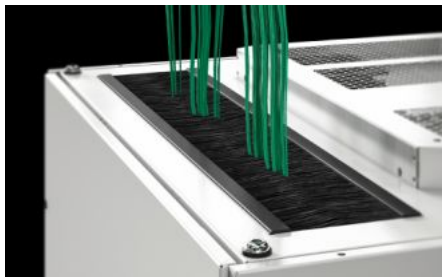

ominaisuudet

Tilausnro	TX 7888.828
Rakenne	2. sukupolvi laiteovella sivuseinillä Kattolevyllä
Hyödyt	Uusi kattolevykonsepti optimoi kaapelointimahdollisuudet ja mahdollistaa tuuletinmoduulin integroinnin Tehokas runkokonsepti yksilölliseen mukautukseen Sivuseinät kiinnitetty ruuveilla pikakäyttöä varten Säädettävät 19" profiilikiskot edessä ja takana, syvyydeltään ja leveydeltään joustavat, yksilöllisiä, myös epäsymmetrisiä sisärakenteita varten. Kattava lisävarustevalikoima yksilölliselle sisävarustelulle
Materiaali	Kotelo: teräslevy Ovi: teräslevyä, 1,2 mm Sivuseinä: teräslevyä, 1,2 mm 19":n profiilikiskot: teräslevy, 2 mm Sivuseinä: teräslevyä, 1,2 mm
Pintakäsittely	Kaappirunko: Pohjamaalattu Levyosat: pohjamaalattu, pulverimaalaus
General colour	RAL 7035
Väri	RAL 7035

ominaisuudet

Toimitus	Kotelo, jossa lasiovi edessä ja suljettu ovi takana Sivuseinät Ruuvattu kattolevy kaapelin sisäänvientipaikoilla kaapin koko syvyydeltä sekä valmis aukotus tuuletinlevylle.
Mitat	Leveys: 800 mm Korkeus: 2.000 mm Syvyys: 800 mm
Korkeusyksiköt	42 U
Tasojen etäisyys (toimitettaessa)	445 mm
Rakenne	sivuseinillä
Takaoven toteutus	Teräslevyovi, yksiosainen, umpinainen
Etuoven toteutus	Lasiovi, yksiosainen yksiruutuisella turvalasilla 3 mm Rivitetyn kaapin oven avautumiskulma maks. 105°
Kuormitettavuus	5000 N
Kuormitettavuus (staattinen)	500 kg
Kotelointiluokka IP EN 60 529:n mukaan	IP 20
Ohje	Tuuletinmoduulin asentamiseen tarvitaan harjaslaippoja kaapelien reititysaukkojen varustamiseen edellyttäen, että niitä käytetään tai suojalevyt on poistettu Harjasläpiviennit ovat saatavilla erikseen.
Pohjamateriaali	Teräslevy
Pakkausyksikkö	1 kpl
Nettopaino	116,5 kg
Bruttopaino	126,5 kg
Tullitariffinimike	94032080
ETIM 9	EC002499
ETIM 8	EC002499
ECLASS 8.0	27180207