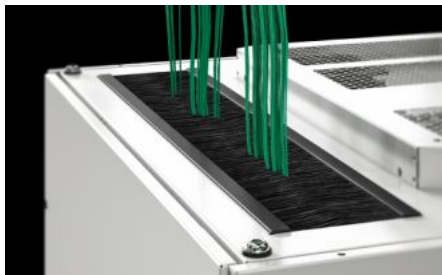

ominaisuudet

Tilausnro	TX 7888.828
Rakenne	2. sukupolvi laiteovella sivuseinillä Kattolevyllä
Hyödyt	Uusi kattolevykonsepti optimoi kaapelointimahdollisuudet ja mahdollistaa tuuletinmoduulin integroinnin Tehokas runkokonsepti yksilölliseen mukautukseen Sivuseinät kiinnitetty ruuveilla pikakäyttöä varten Säädettävät 19" profiilikiskot edessä ja takana, syvyydeltään ja leveydeltään joustavat, yksilöllisiä, myös epäsymmetrisiä sisärakenteita varten. Kattava lisävarustevalikoima yksilölliselle sisävarustelulle
Materiaali	Kotelo: teräslevy Ovi: teräslevyä, 1,2 mm Sivuseinä: teräslevyä, 1,2 mm 19":n profiilikiskot: teräslevy, 2 mm Sivuseinä: teräslevyä, 1,2 mm
Pintakäsittely	Kaappirunko: Pohjamaalattu Levyosat: pohjamaalattu, pulverimaalaus
General colour	RAL 7035
Väri	RAL 7035

ominaisuudet

Toimitus	Kotelo, jossa lasiovi edessä ja suljettu ovi takana Sivuseinät Ruuvattu kattolevy kaapelin sisäänvientipaikoilla kaapin koko syvyydeltä sekä valmis aukotus tuuletinlevylle.
Mitat	Leveys: 800 mm Korkeus: 2.000 mm Syvyys: 800 mm
Korkeusyksiköt	42 U
Tasojen etäisyys (toimitettaessa)	445 mm
Rakenne	sivuseinillä
Takaoven toteutus	Teräslevyovi, yksiosainen, umpinainen
Etuoven toteutus	Lasiovi, yksiosainen yksiruutuisella turvalasilla 3 mm Rivitetyn kaapin oven avautumiskulma maks. 105°
Kuormitettavuus	5000 N
Kuormitettavuus (staattinen)	500 kg
Kotelointiluokka IP EN 60 529:n mukaan	IP 20
Ohje	Tuuletinmoduulin asentamiseen tarvitaan harjaslaippoja kaapelien reititysaukkojen varustamiseen edellyttäen, että niitä käytetään tai suojalevyt on poistettu Harjasläpiviennit ovat saatavilla erikseen.
Pohjamateriaali	Teräslevy
Pakkausyksikkö	1 kpl
Nettopaino	116,5 kg
Bruttopaino	126,5 kg
Tullitariffinimike	94032080
ETIM 9	EC002499
ETIM 8	EC002499
ECLASS 8.0	27180207