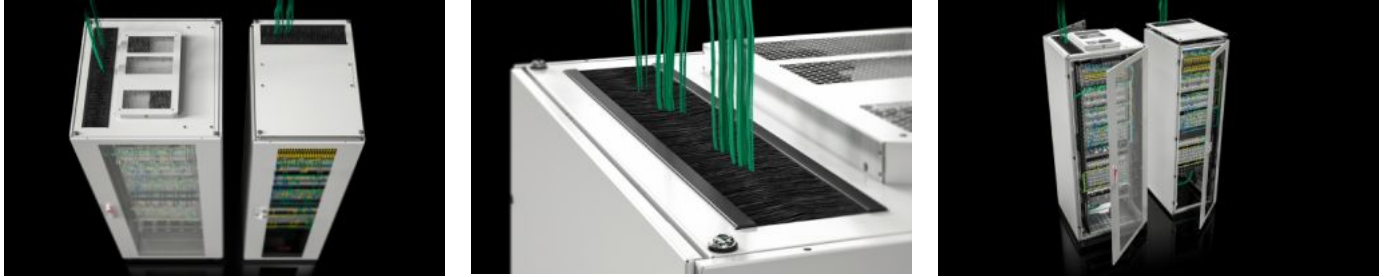

# TX 7888.831 - TX Cable Net -verkkokaappi tuuletetuilla ovilla

Kaapelien hallinnan uusi taso. TX CableNet -verkkokaapissa yhdistyvät vuosien kokemukset IT-räkkinä, joka täyttää kaikki toimintaan ja laatuun liittyvät vaatimukset.

## ominaisuudet

Tilausno	TX 7888.831
Rakenne	2. sukupolvi tuuletettu sivuseinillä
Hyödyt	Uusi kattolevykonsepti optimoi kaapelointimahdollisuudet ja mahdollistaa tuuletinmoduulin integroinnin Tehokas runkokonsepti yksilölliseen mukautukseen Sivuseinät kiinnitetty ruuveilla pikakäyttöä varten 19" profiilikiskot, edessä ja takana, syvyysäädettävissä Kattava lisävarustevalikoima yksilölliselle sisävarustelulle
Materiaali	Katto: Teräslevy, 1,5 mm Kaappirunko: Teräslevy, 1,5 mm Ovi: teräslevyä, 1,2 mm 19":n profiilikiskot: teräslevy, 2 mm Sivuseinä: teräslevyä, 1,2 mm
Pintakäsittely	Kaappirunko: Pohjamaalattu Levyosat: pohjamaalattu, pulverimaalaus
Väri	RAL 7035

# ominaisuudet

Toimitus	Rei'itetyt ovet edessä ja takana Kaappirunko, 19" profiilikiskoilla, edestä ja takaa Sivuseinät Ruuvattu kattolevy kaapelin sisäänvientipaikoilla kaapin koko syvyydeltä sekä valmis aukotus tuuletinlevylle.
Mitat	Leveys: 800 mm Korkeus: 2.000 mm Syvyys: 1.000 mm
Korkeusyksiköt	42 U
Tasojen etäisyys (toimitettaessa)	645 mm
Rakenne	sivuseinillä
Design doors	tuuletettu
Takaoven toteutus	Teräslevyovi, yksiosainen, ilmastoitu
Etuoven toteutus	Teräslevyovi, yksiosainen, ilmastoitu Reikälevyissä vapaata pintaa n. 78 %
Kuormitettavuus	5000 N
Pohjamateriaali	Teräslevy
Pakkausyksikkö	1 kpl
Nettopaino	117,5 kg
Bruttopaino	118,5 kg
Tullitariffinimike	94032080
ETIM 9	EC002499
ETIM 8	EC002499
ECLASS 8.0	27180207
Tuotekuvaus	TX CableNet rei'itetyillä ovilla, kattolevyllä, sivupaneeleilla, 19"-profiilikiskoilla, 800x2000x1000 mm, 42 U, RAL 7035