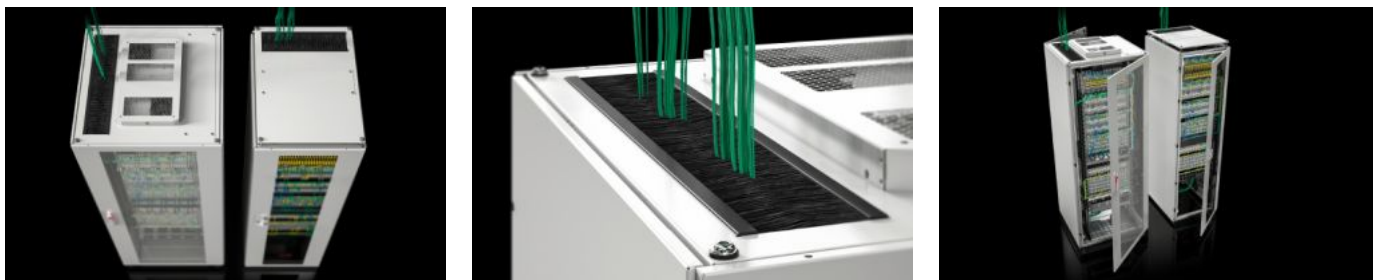

# TX 7888.838 - TX Cable Net -verkkokaappi tuuletetuilla ovilla

Kaapelien hallinnan uusi taso. TX CableNet -verkkokaapissa yhdistyvät vuosien kokemukset IT-räkkinä, joka täyttää kaikki toimintaan ja laatuun liittyvät vaatimukset.

## ominaisuudet

Tilausnro	TX 7888.838
Rakenne	2. sukupolvi tuuletettu sivuseinillä
Hyödyt	Uusi kattolevykonsepti optimoi kaapelointimahdollisuudet ja mahdollistaa tuuletinmoduulin integroinnin Tehokas runkokonsepti yksilölliseen mukautukseen Sivuseinät kiinnitetty ruuveilla pikakäyttöä varten 19":n profiilikiskot, joiden leveyttä ja syvyyttä voidaan säätää. Kattava lisävarustevalikoima yksilölliselle sisävarustelulle
Materiaali	Katto: Teräslevy, 1,5 mm Kaappirunko: Teräslevy, 1,5 mm Ovi: teräslevyä, 1,2 mm 19":n profiilikiskot: teräslevy, 2 mm Sivuseinä: teräslevyä, 1,2 mm
Pintakäsittely	Kaappirunko: Pohjamaalattu Levyosat: pohjamaalattu, pulverimaalaus
Väri	RAL 7035

# ominaisuudet

Toimitus	Rei'itetyt ovet edessä ja takana Kaappirunko, 19" profiilikiskoilla, edestä ja takaa Sivuseinät Ruuvattu kattolevy kaapelin sisäänvientipaikoilla kaapin koko syvyydeltä sekä valmis aukotus tuuletinlevylle.
Mitat	Leveys: 800 mm Korkeus: 2.000 mm Syvyys: 800 mm
Korkeusyksiköt	42 U
Tasojen etäisyys (toimitettaessa)	445 mm
Rakenne	sivuseinillä
Design doors	tuuletettu
Takaoven toteutus	Teräslevyovi, yksiosainen, ilmastoitu
Etuoven toteutus	Ilmanvaihto-ovi, teräslevyä Reikälevyissä vapaata pintaa n. 78 %
Kuormitettavuus	5000 N
Kuormitettavuus (staattinen)	500 kg
Pohjamateriaali	Teräslevy
Pakkausyksikkö	1 kpl
Nettopaino	105 kg
Bruttopaino	106 kg
Tullitariffinimike	94032080
ETIM 9	EC002499
ETIM 8	EC002499
ECLASS 8.0	27180207
Tuotekuvaus	TX CableNet rei'itetyillä ovilla, kattolevyllä, sivupaneeleilla, 19"-profiilikiskoilla, 800x2000x800 mm, 42 U, RAL 7035